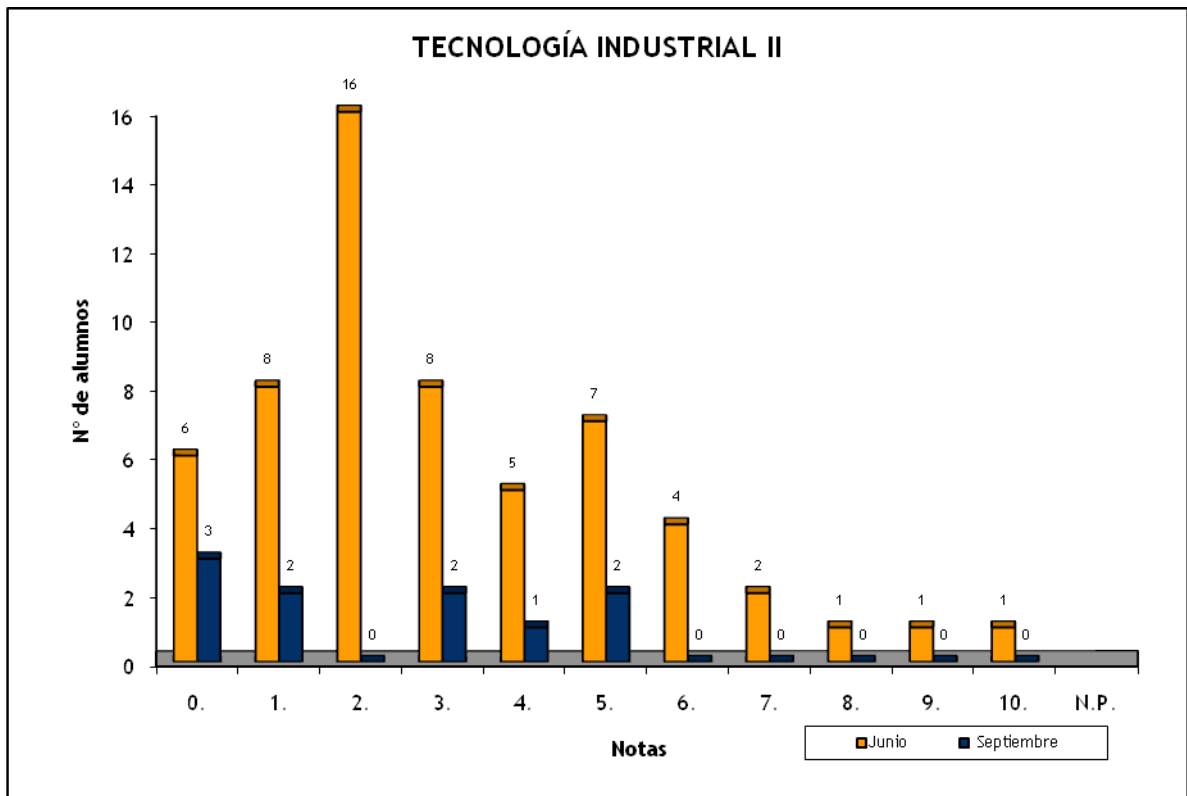

Notas	Junio	Septiembre
0.	6	3
1.	8	2
2.	16	
3.	8	2
4.	5	1
5.	7	2
6.	4	
7.	2	
8.	1	
9.	1	
10.	1	
Suma	59	10