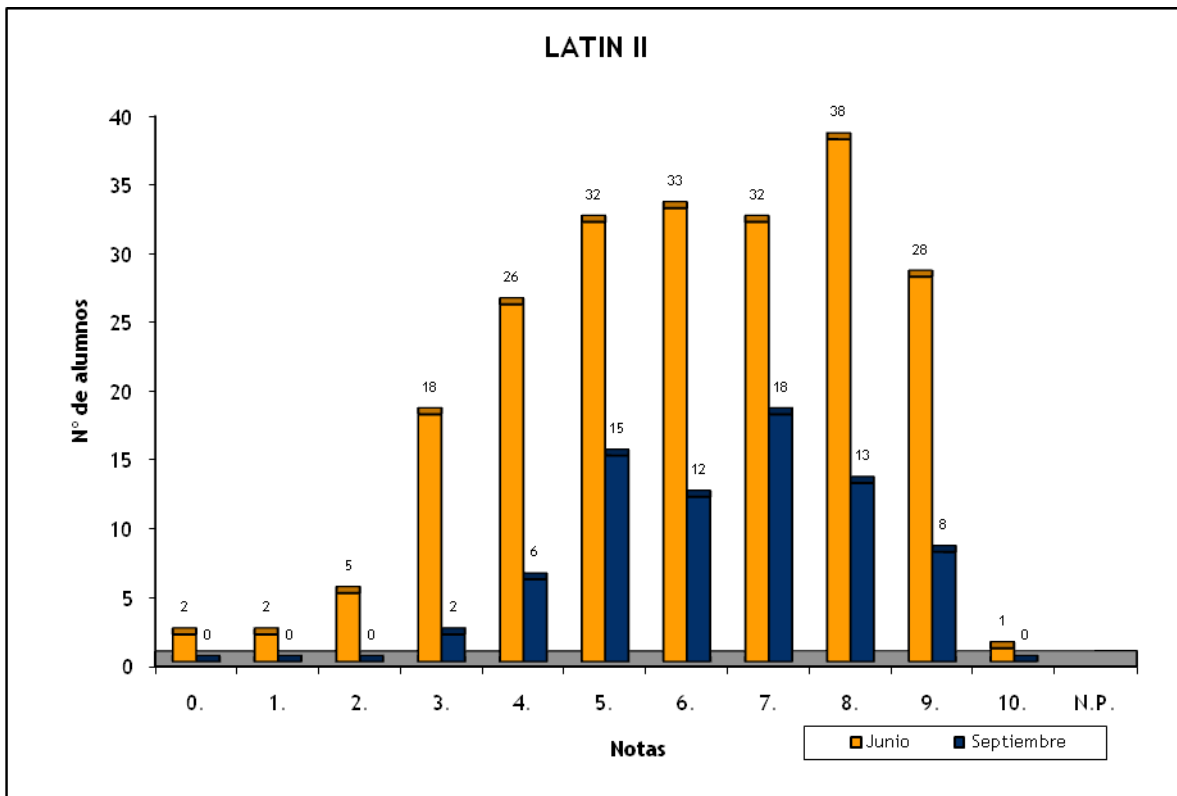

Notas	Junio	Septiembre
0.	2	
1.	2	
2.	5	
3.	18	2
4.	26	6
5.	32	15
6.	33	12
7.	32	18
8.	38	13
9.	28	8
10.	1	
N.P.		
Suma	217	74