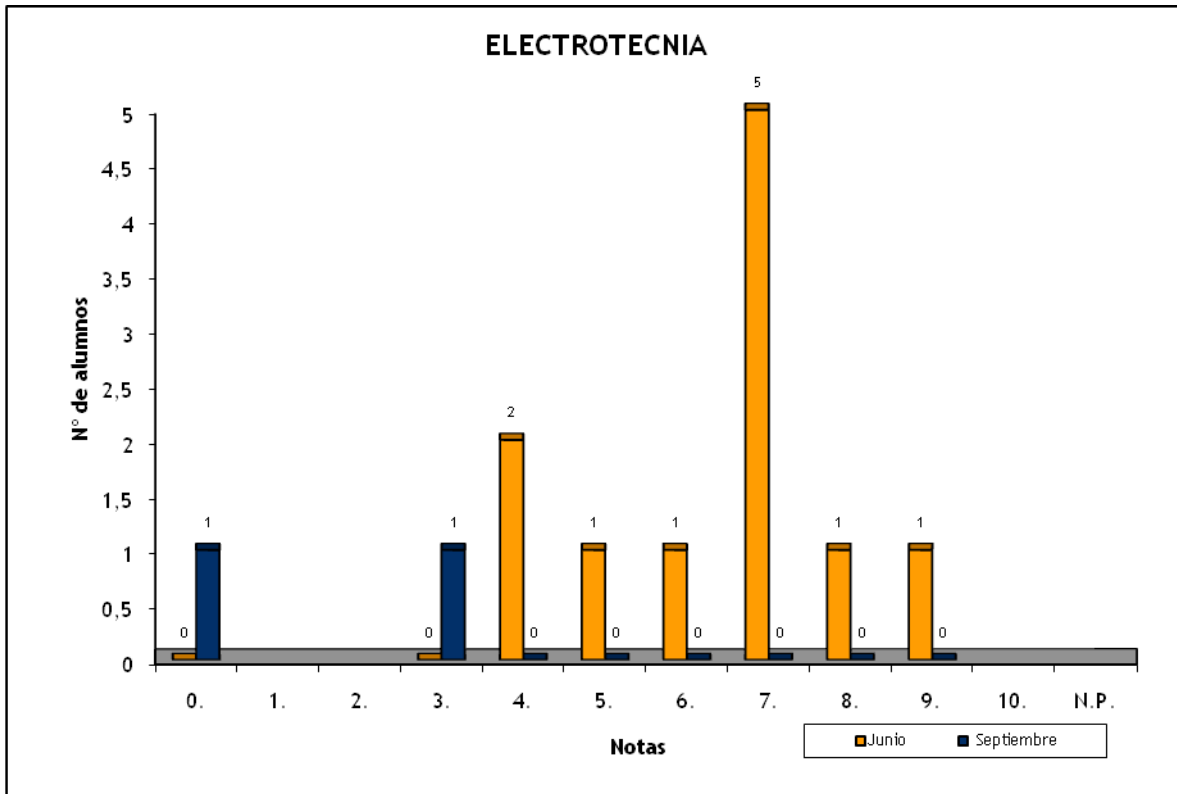

Notas	Junio	Septiembre
0.		1
3.		1
4.	2	
5.	1	
6.	1	
7.	5	
8.	1	
9.	1	
Suma	11	2