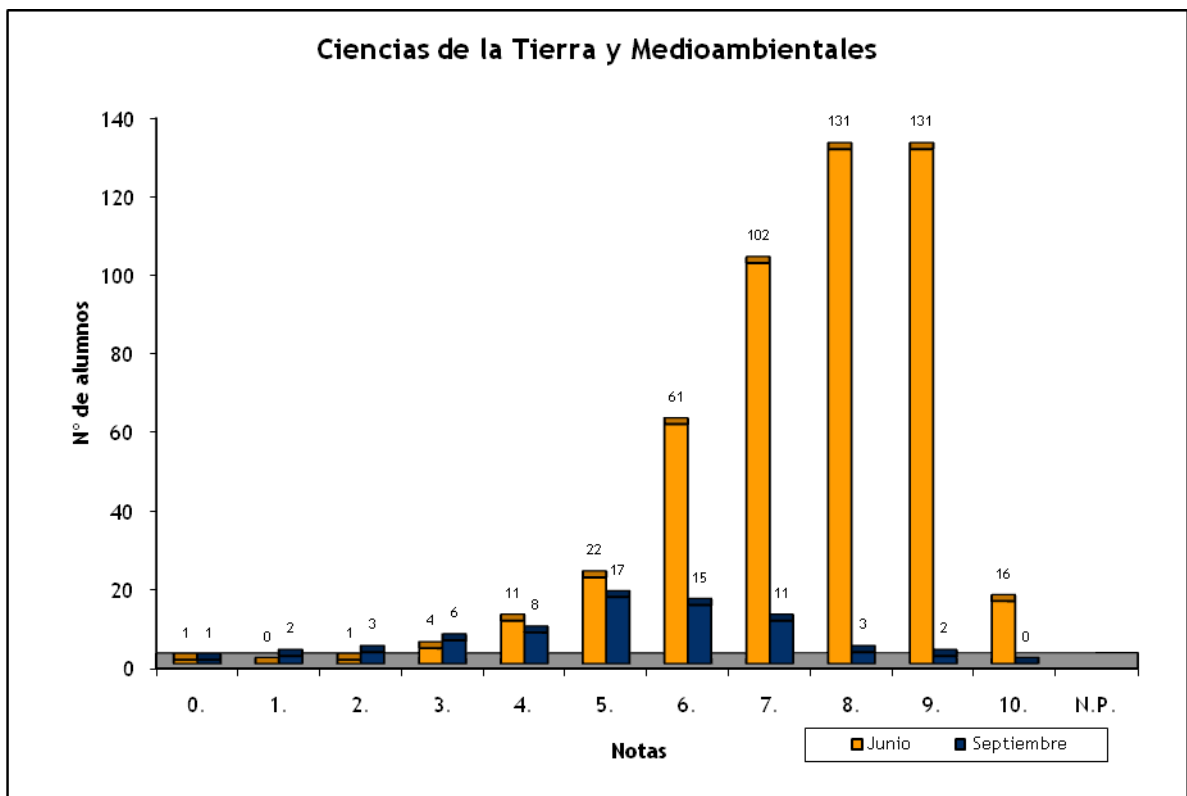

Total		%		
	Junio		Septiembre		
	Nº de exámenes	480	68		
Nota media	8,025	5,579			
Nº de aprobados	463	48	96,46%	70,59%	
Nº de suspendidos	17	20	3,54%	29,41%	
Nº de no presentados					

Notas	Junio	Septiembre
0.	1	1
1.		2
2.	1	3
3.	4	6
4.	11	8
5.	22	17
6.	61	15
7.	102	11
8.	131	3
9.	131	2
10.	16	
Suma	480	68