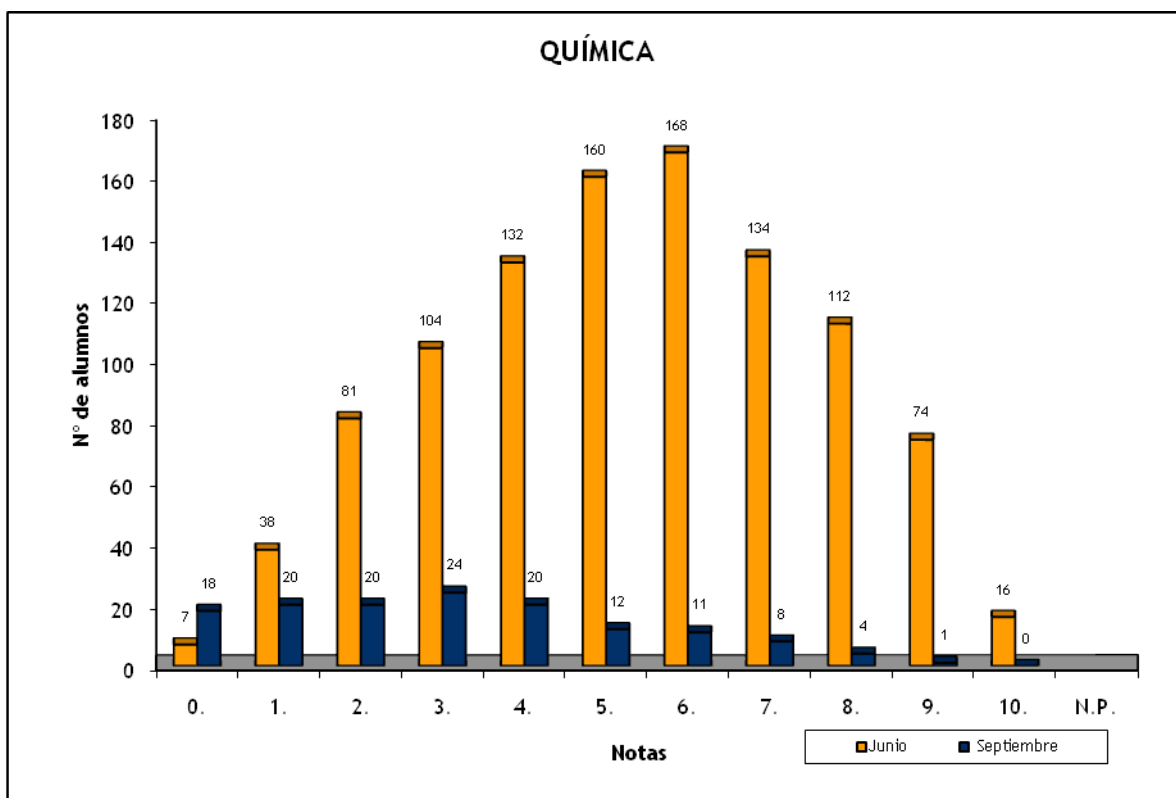

Notas	Junio	Septiembre
0.	7	18
1.	38	20
2.	81	20
3.	104	24
4.	132	20
5.	160	12
6.	168	11
7.	134	8
8.	112	4
9.	74	1
10.	16	0
Suma	1.026	138