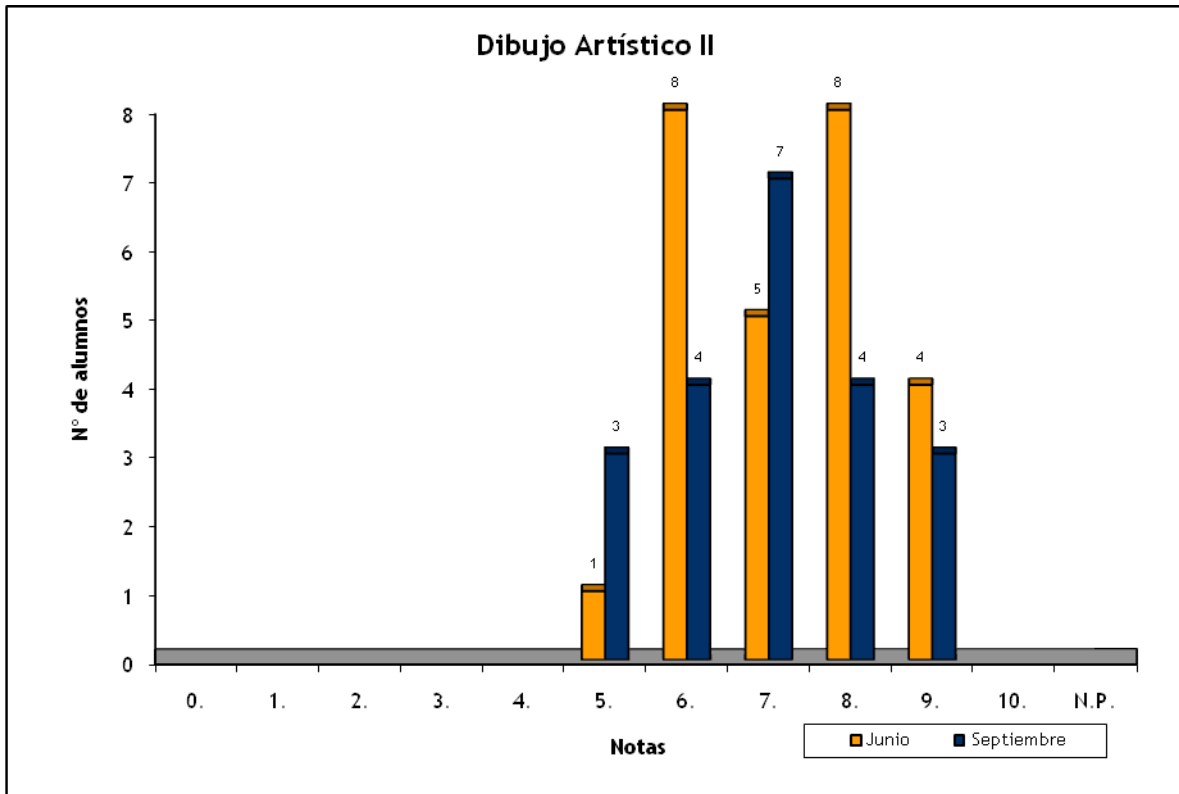

Notas	Junio	Septiembre
5.	1	3
6.	8	4
7.	5	7
8.	8	4
9.	4	3
Suma	26	21