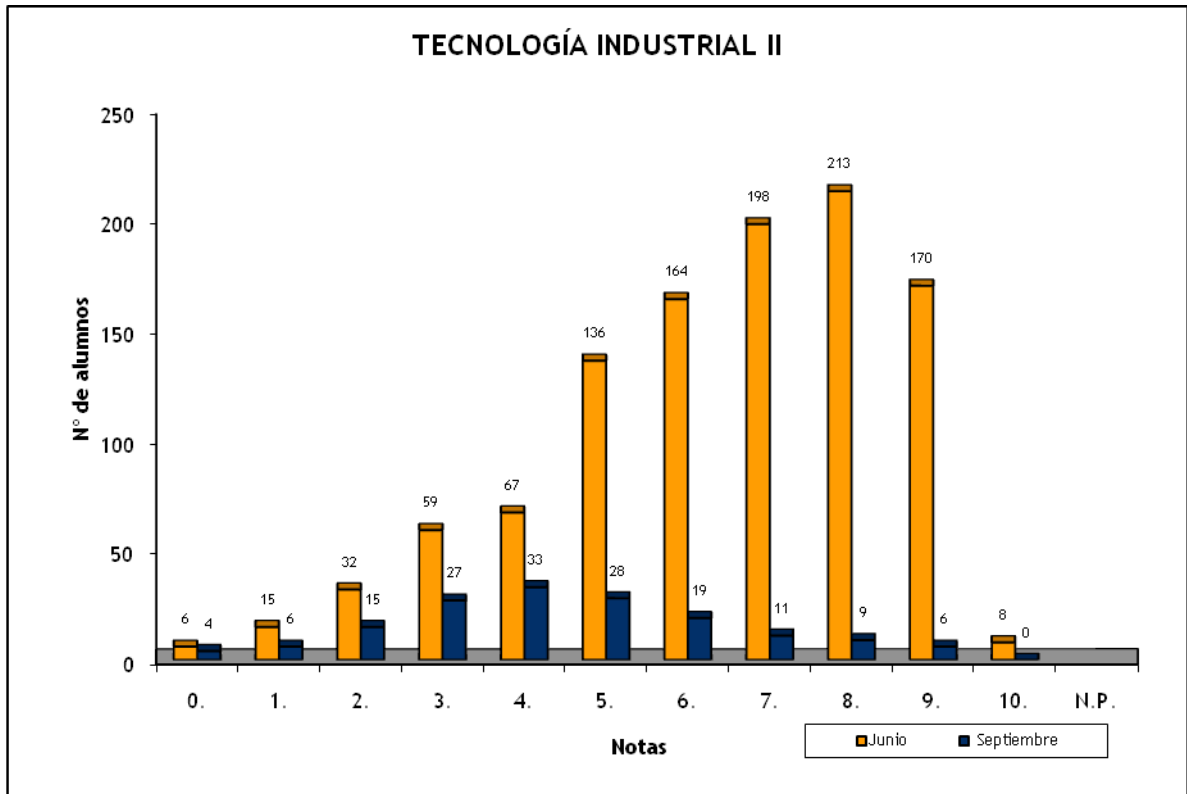

Notas	Junio		Septiembre	
	Junio	Septiembre	Junio	Septiembre
0.	6	5		
1.	10	2		
2.	20	2		
3.	15	6		
4.	17	2		
5.	20	7		
6.	29	2		
7.	27	3		
8.	38	3		
9.	20	1		
10.	3			
Suma	205	33