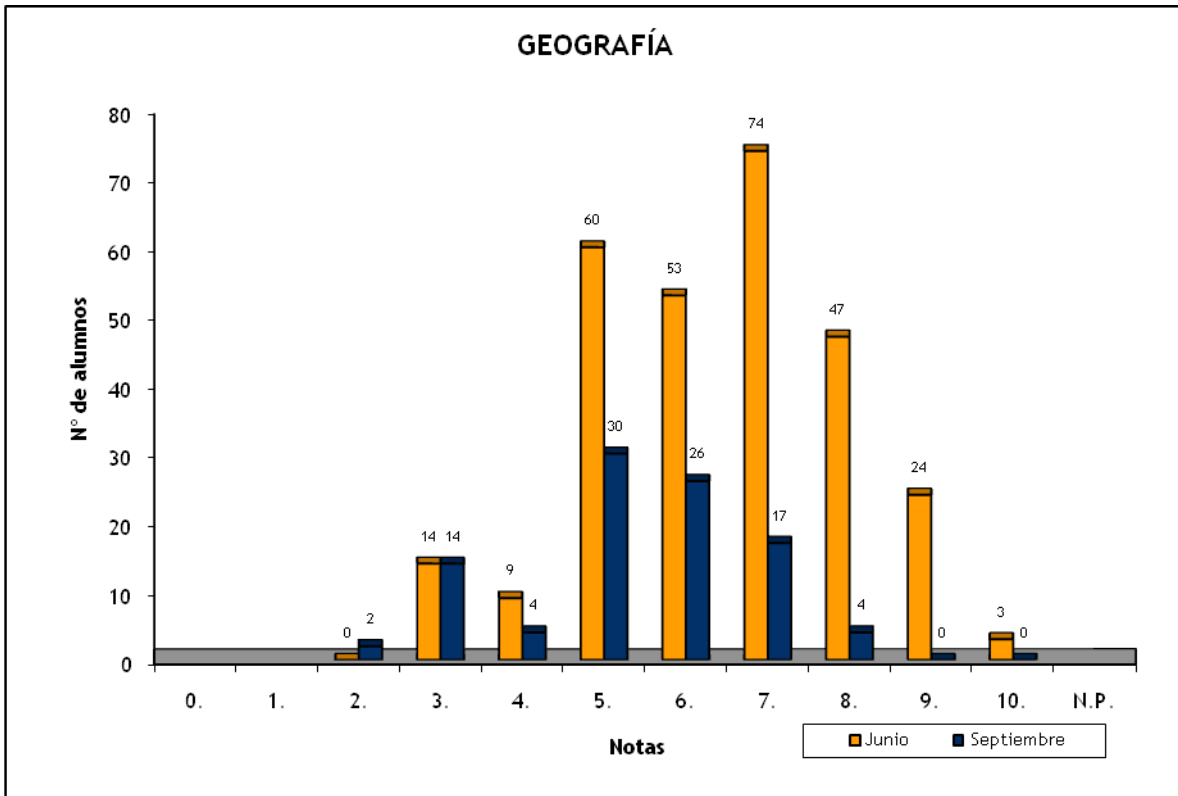

Notas	Junio	Septiembre
2.		2
3.	14	14
4.	9	4
5.	60	30
6.	53	26
7.	74	17
8.	47	4
9.	24	
10.	3	
Suma	284	97