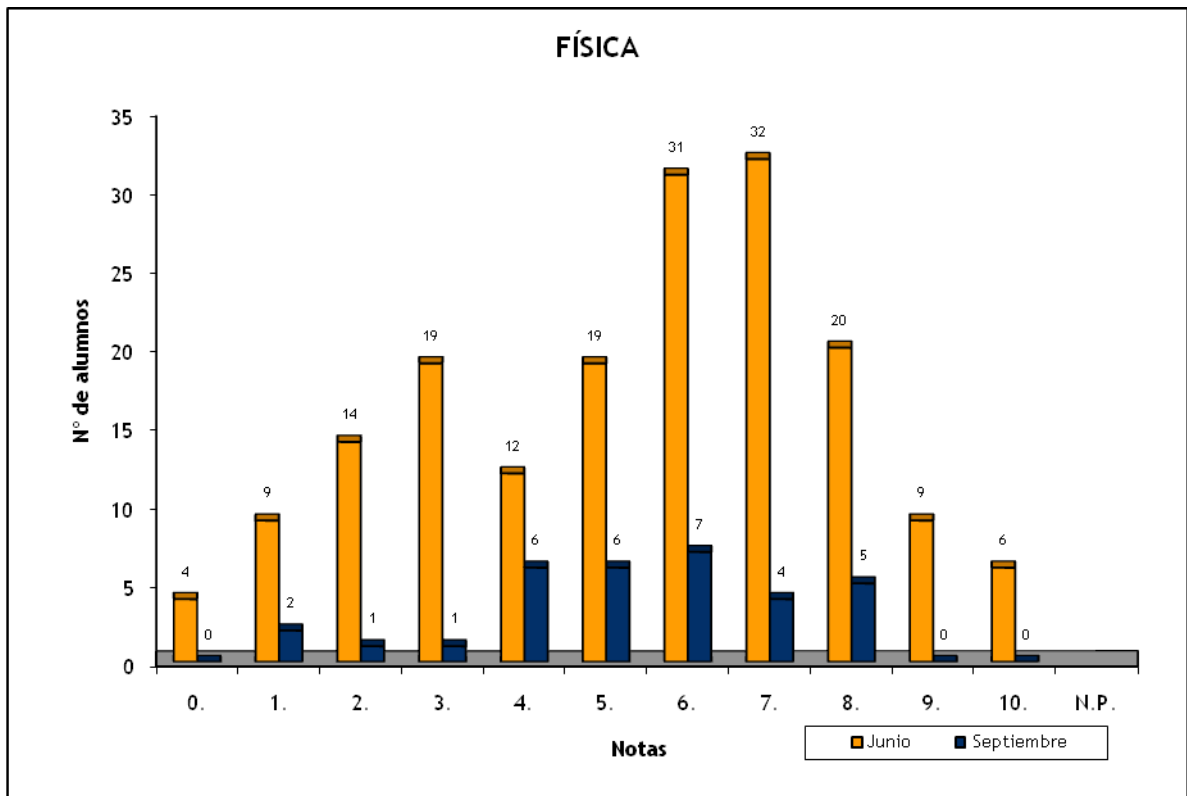

Notas	Junio	Septiembre
0.	4	
1.	9	2
2.	14	1
3.	19	1
4.	12	6
5.	19	6
6.	31	7
7.	32	4
8.	20	5
9.	9	
10.	6	
Suma	175	32