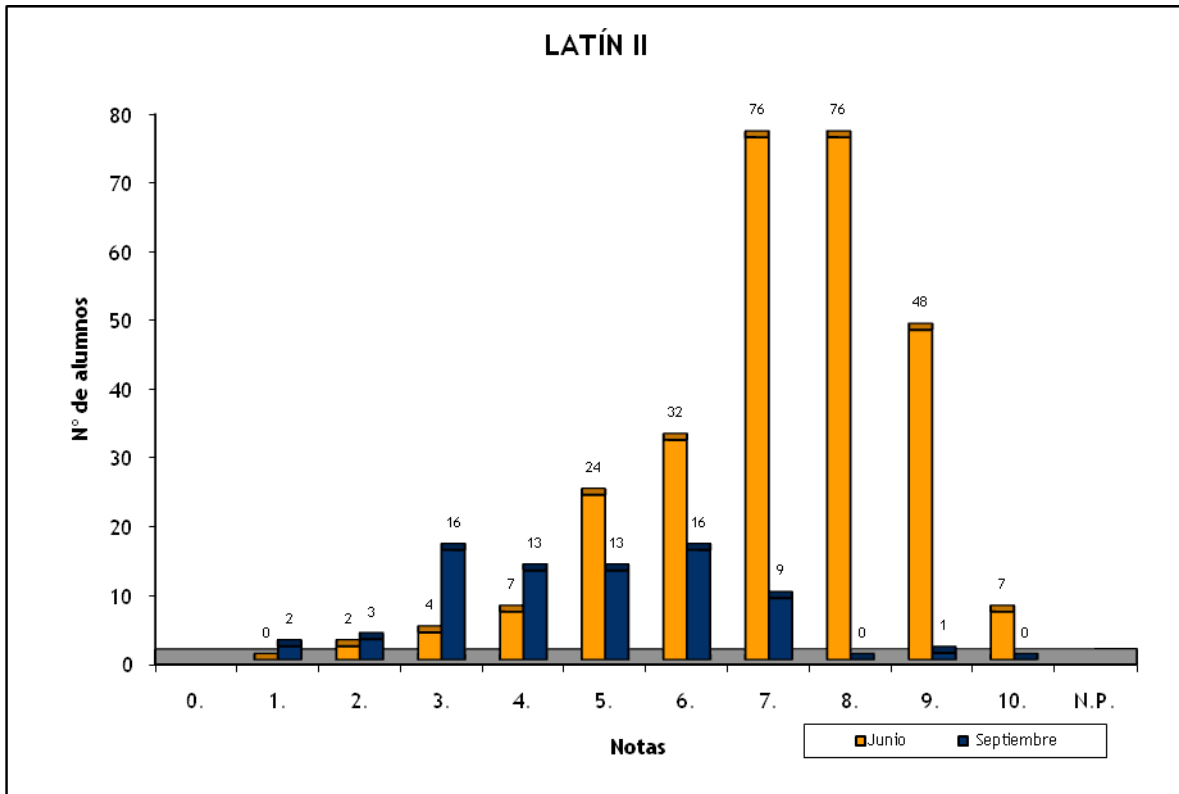

Notas	Junio	Septiembre
1.		2
2.	2	3
3.	4	16
4.	7	13
5.	24	13
6.	32	16
7.	76	9
8.	76	
9.	48	1
10.	7	
Suma	276	73