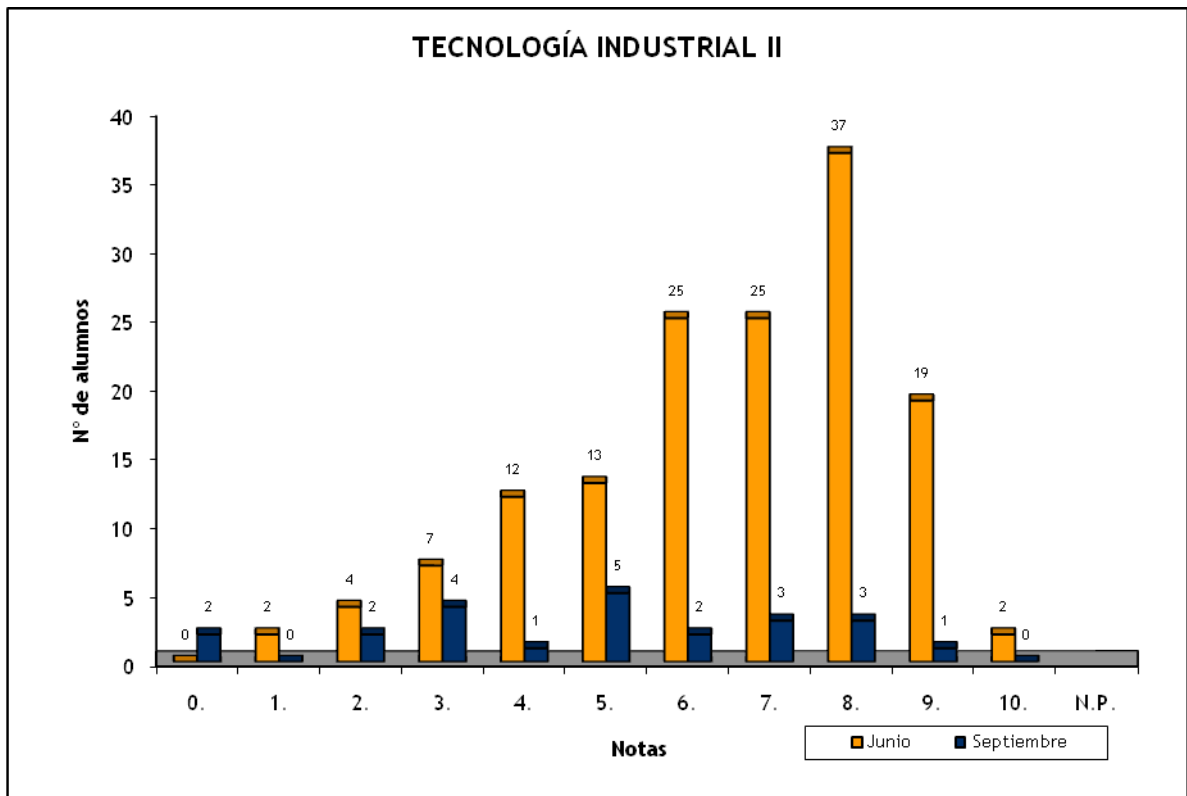

Notas	Junio	Septiembre
0.		2
1.	2	
2.	4	2
3.	7	4
4.	12	1
5.	13	5
6.	25	2
7.	25	3
8.	37	3
9.	19	1
10.	2	
Suma	146	23