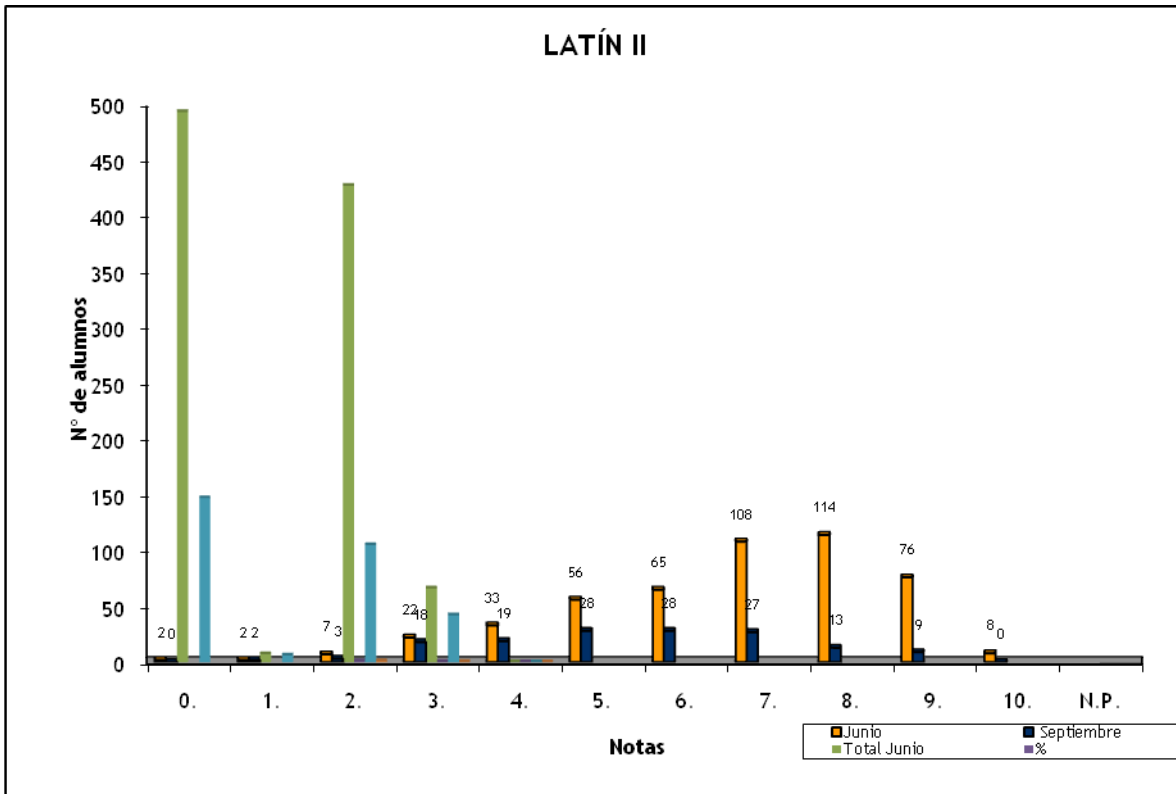

Notas	Junio	Septiembre
0.	2	
1.	2	2
2.	7	3
3.	22	18
4.	33	19
5.	56	28
6.	65	28
7.	108	27
8.	114	13
9.	76	9
10.	8	
Suma	493	147