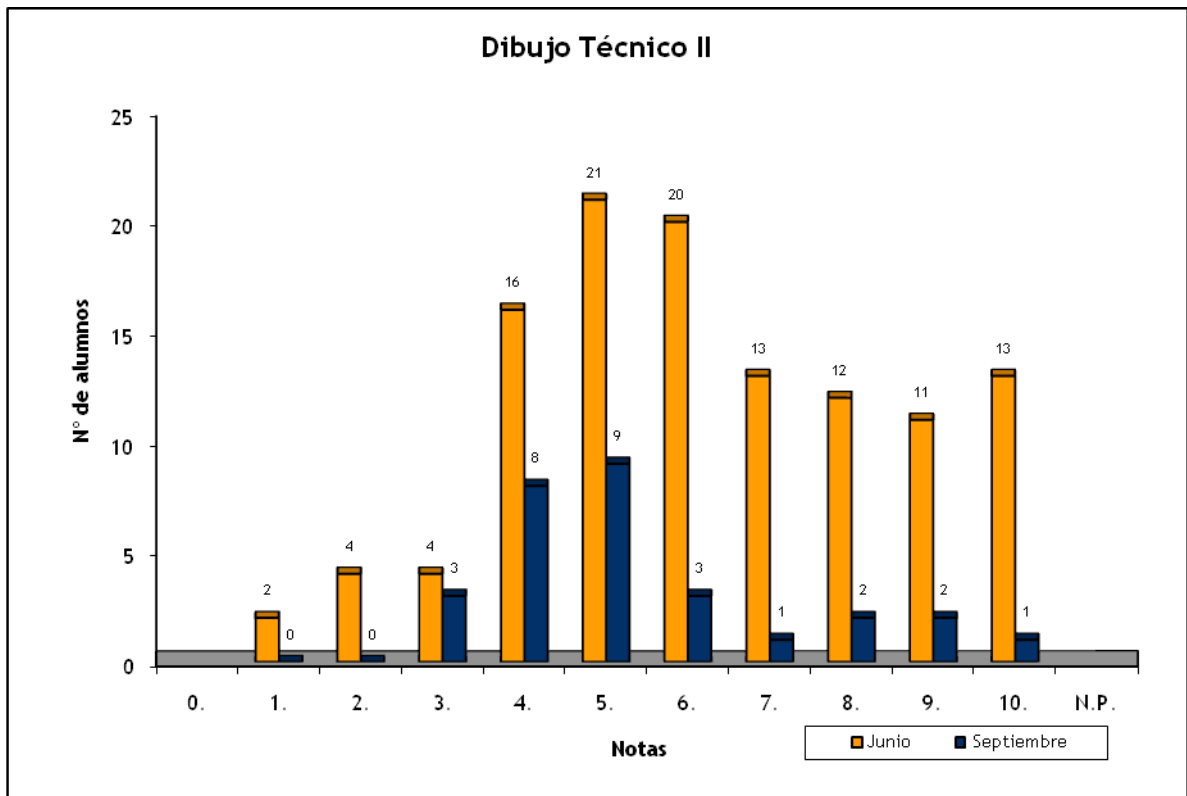

Notas	Junio	Septiembre
1.	2	
2.	4	
3.	4	3
4.	16	8
5.	21	9
6.	20	3
7.	13	1
8.	12	2
9.	11	2
10.	13	1
Suma	116	29