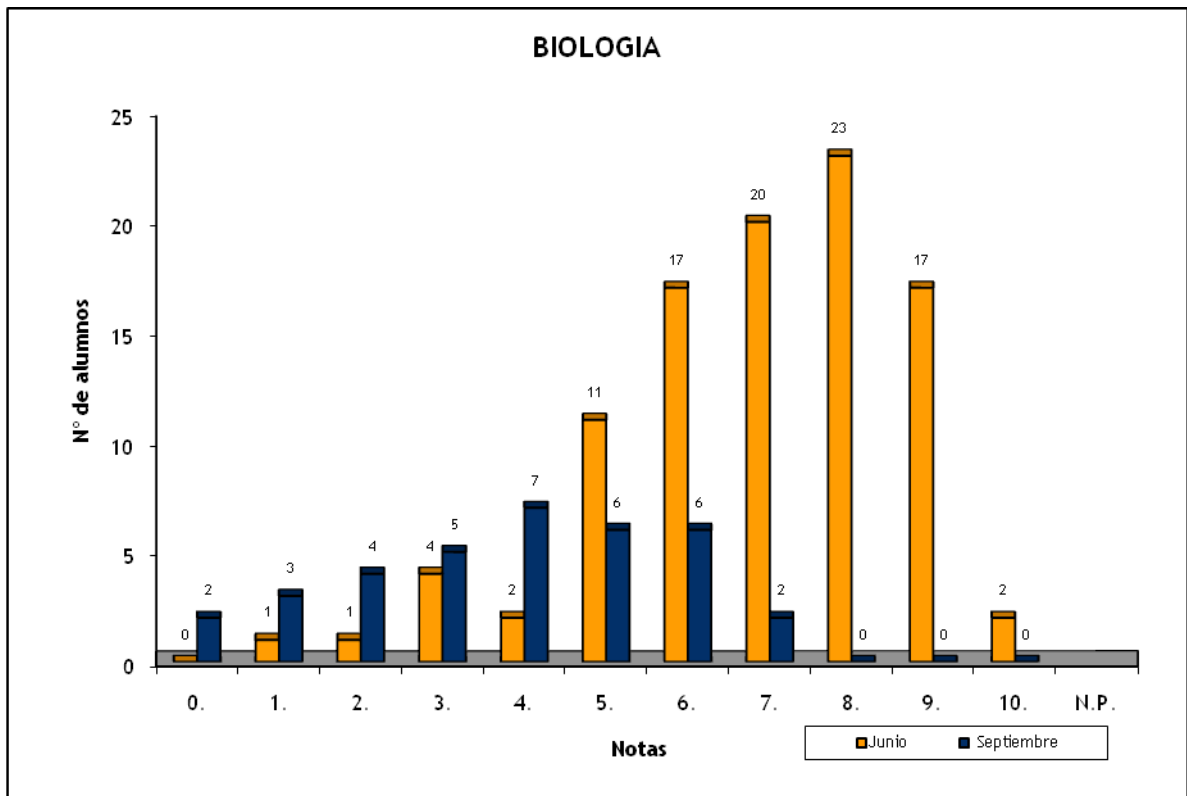

Notas	Junio	Septiembre
0.		2
1.	1	3
2.	1	4
3.	4	5
4.	2	7
5.	11	6
6.	17	6
7.	20	2
8.	23	
9.	17	
10.	2	
Suma	98	35