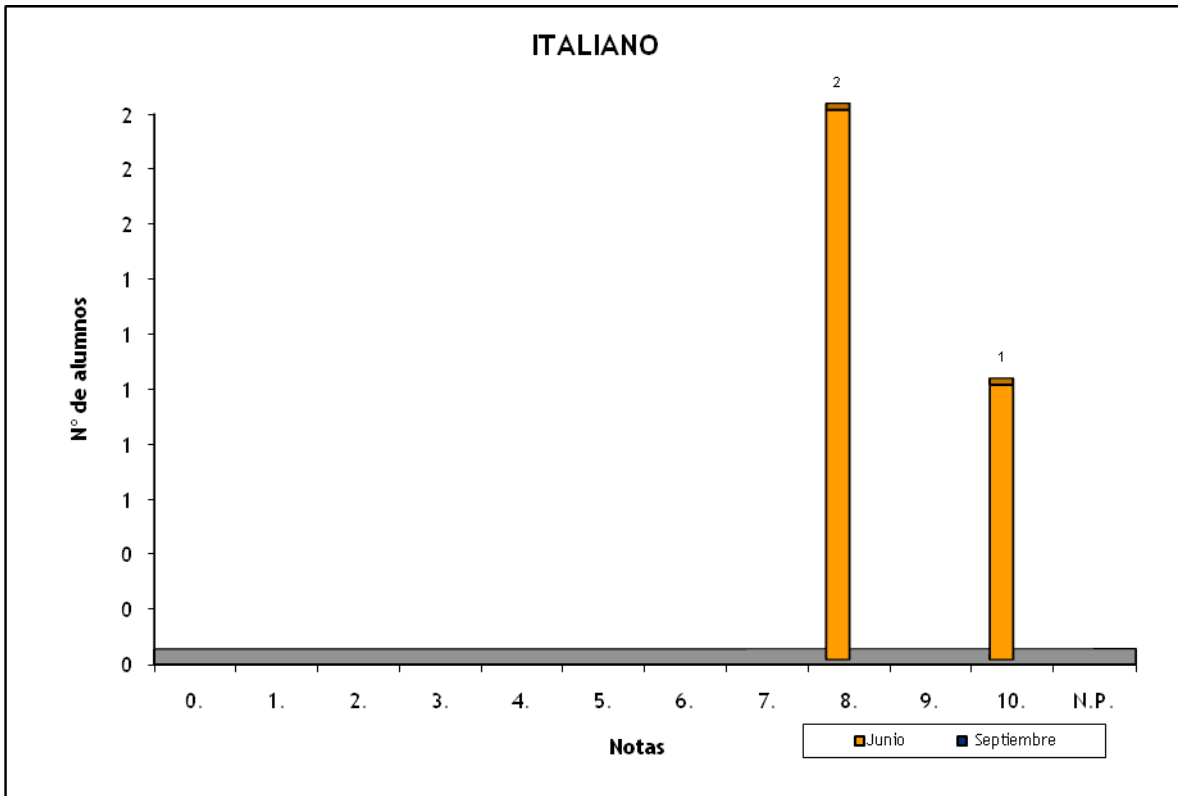

Notas	Junio	Septiembre
8.	2	
10.	1	
Suma	3