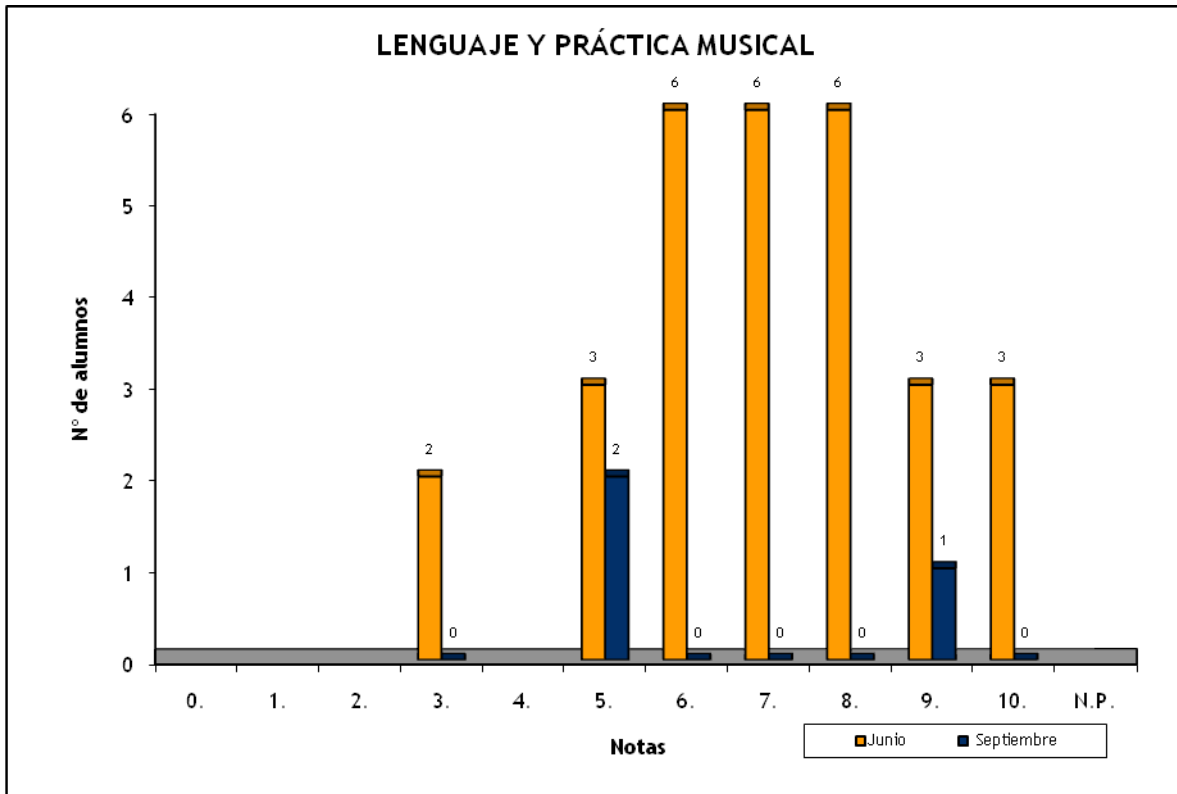

Notas	Junio	Septiembre
3.	2	
5.	3	2
6.	6	
7.	6	
8.	6	
9.	3	1
10.	3	
Suma	29	3