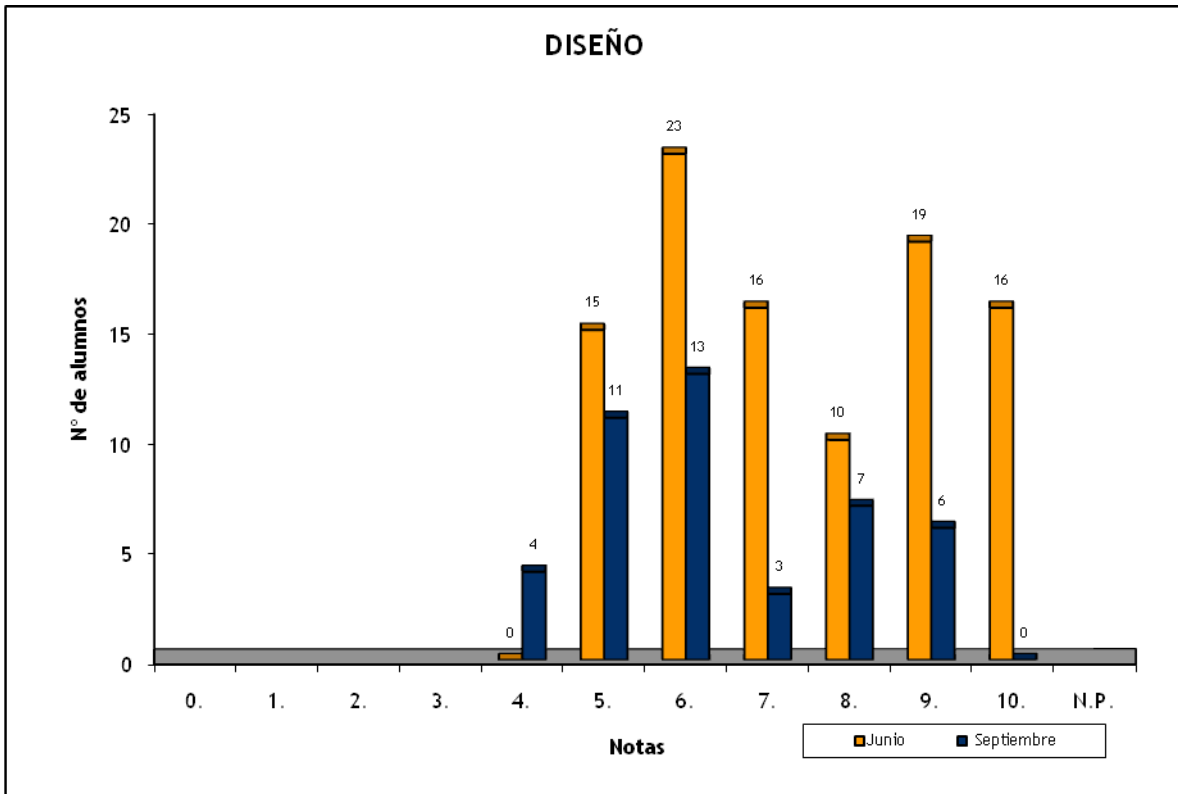

Notas	Junio	Septiembre
4.		4
5.	15	11
6.	23	13
7.	16	3
8.	10	7
9.	19	6
10.	16	
Suma	99	44