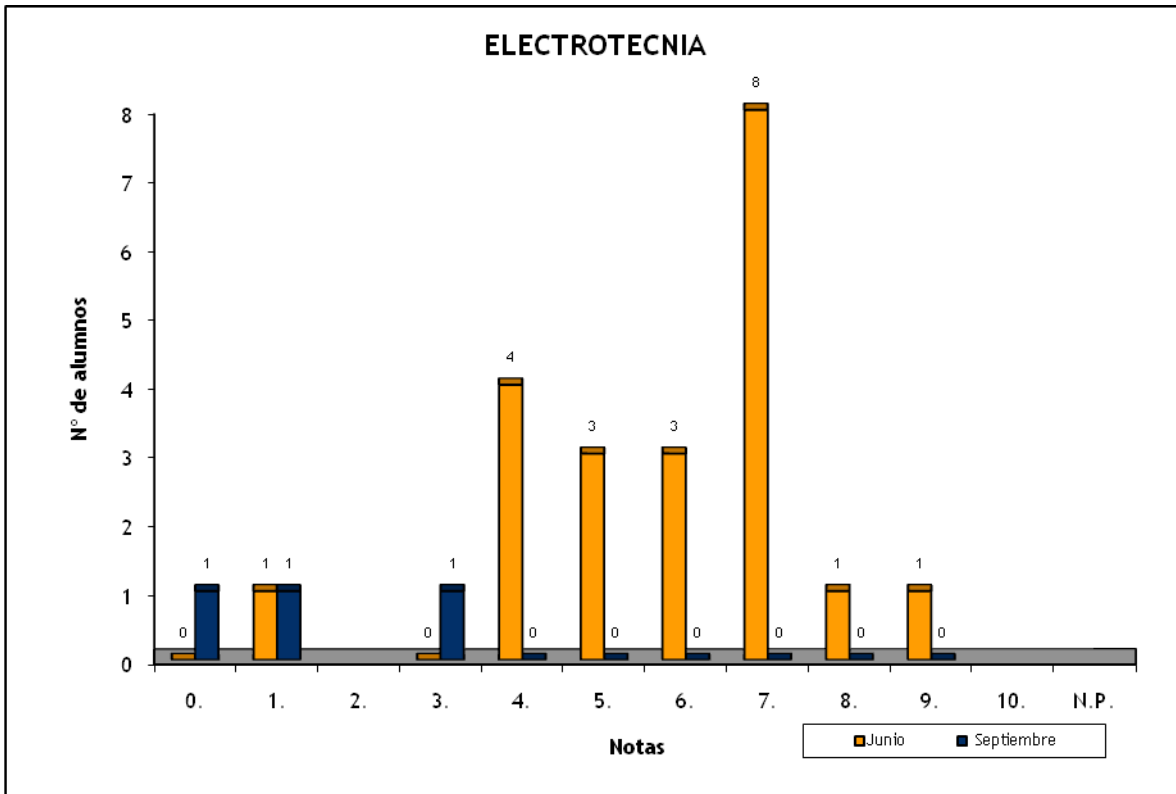

Notas	Junio	Septiembre
0.		1
1.	1	1
3.		1
4.	4	
5.	3	
6.	3	
7.	8	
8.	1	
9.	1	
Suma	21	3