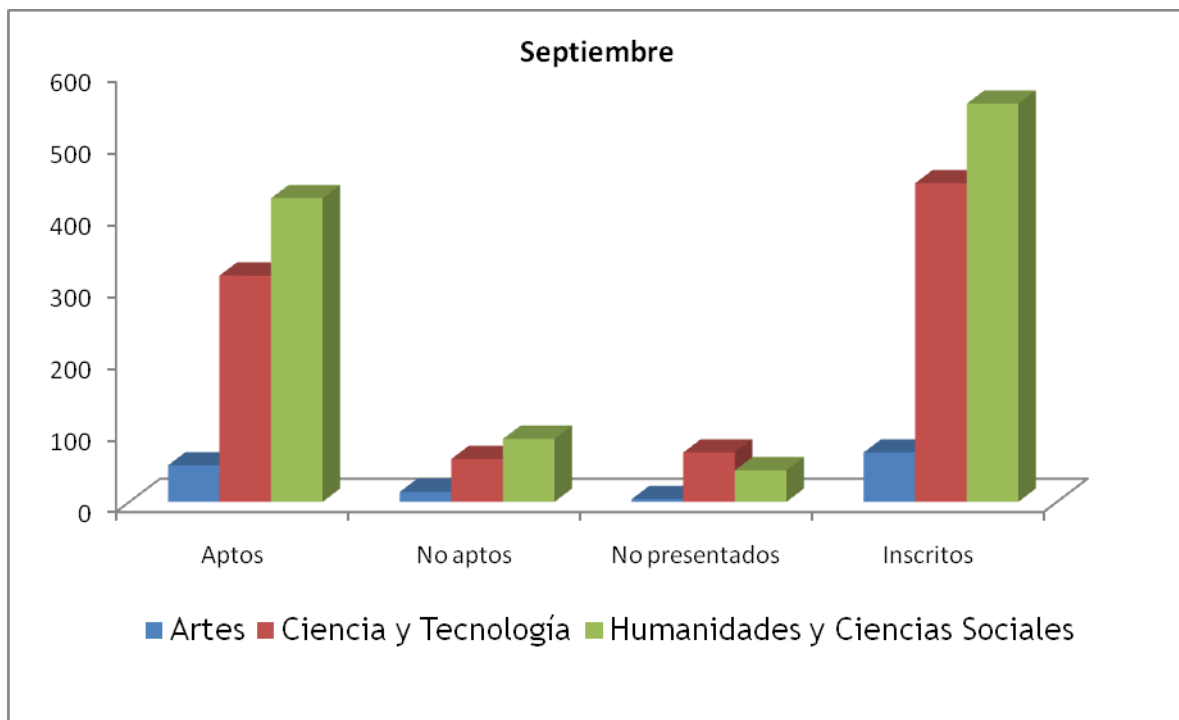

PRUEBAS DE ACCESO SEPTIEMBRE 2010 RESULTADOS GENERALES

Convocatoria: Septiembre

	Aptos	No aptos	No presentados	Inscritos
Artes	51	14	4	69
Ciencia y Tecnología	316	60	69	445
Humanidades y Ciencias Sociales	424	88	44	556
Suma	791	162	117	1.070