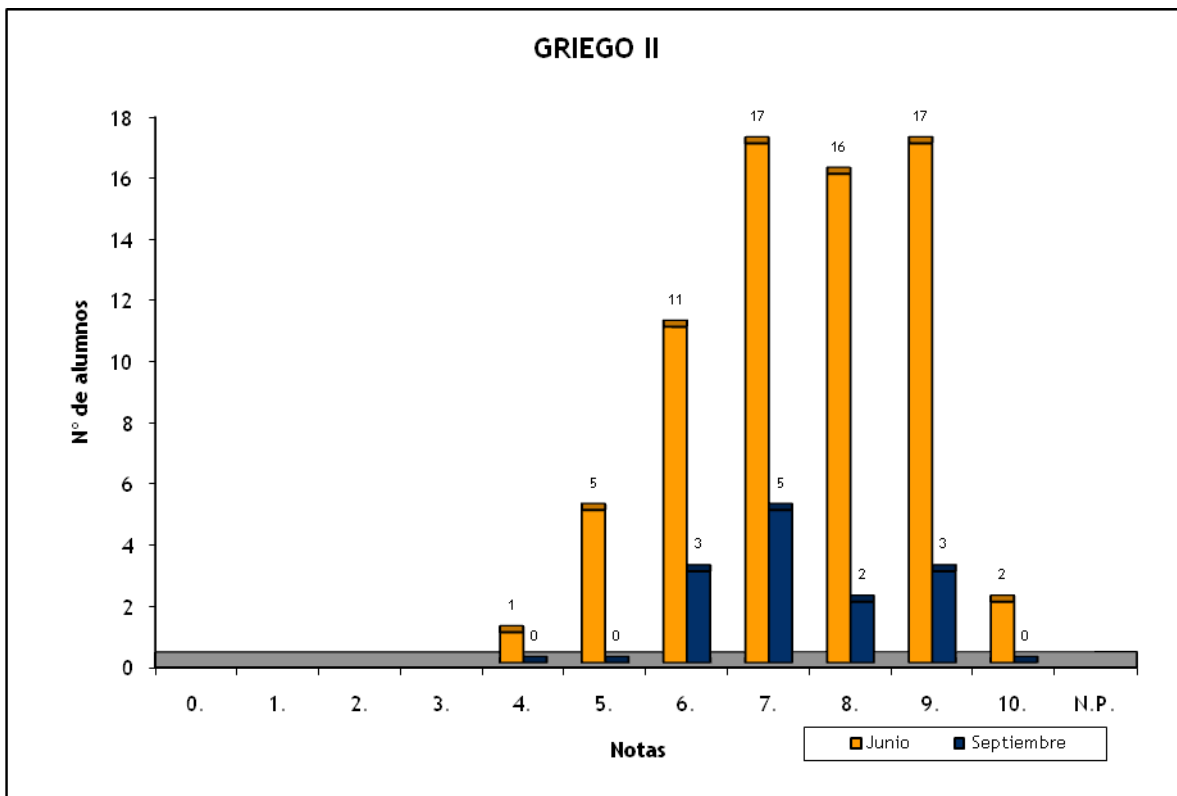

Notas	Junio	Septiembre
4.	1	
5.	5	
6.	11	3
7.	17	5
8.	16	2
9.	17	3
10.	2	
Suma	69	13

HISTORIA DE LA MÚSICA Y DE LA DANZA: CONVOCATORIAS JUNIO Y SEPTIEMBRE 2010

	Nº de Alumnos		Nota media P.A.U.	
	Junio	Septiembre	Junio	Septiembre
I.B.A.D. (Vecindario) (BACHILLER)	1		5	
I.E.S. JOSEFINA DE LA TORRE (BACHILLER)	1		5	
Suma	2		5,250	