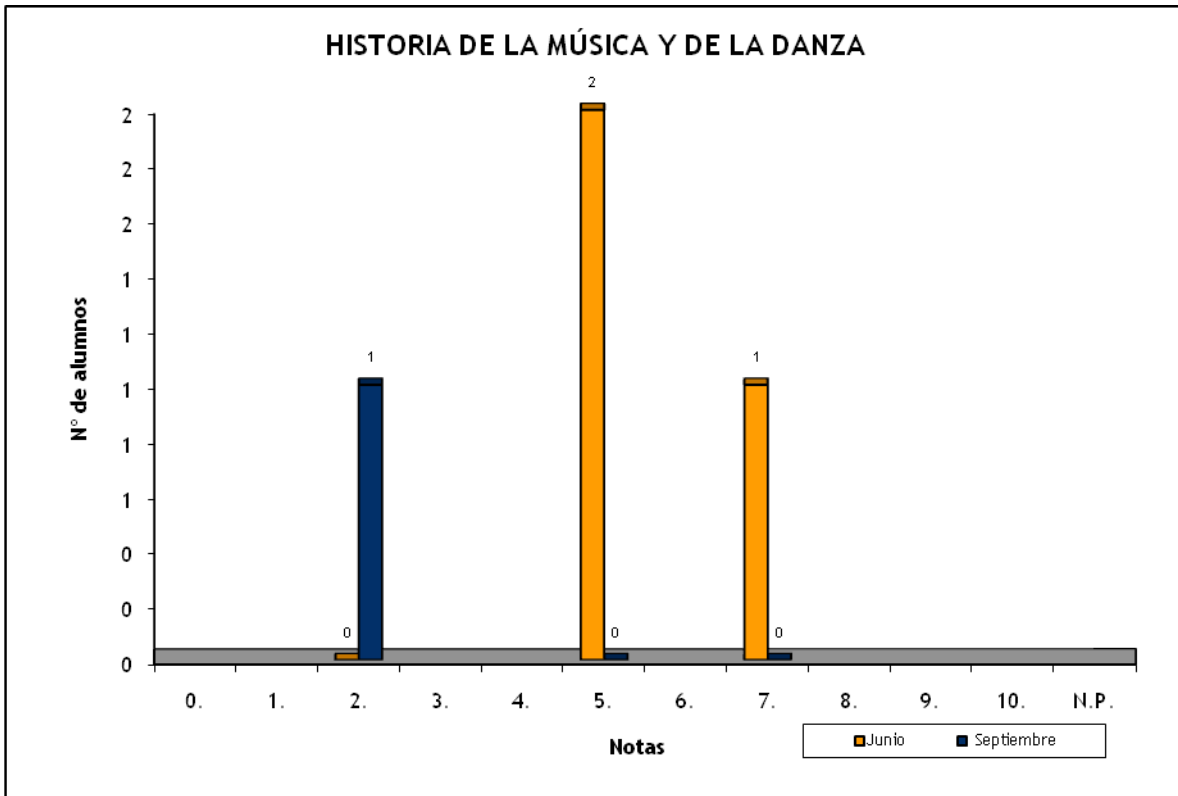

Notas	Junio	Septiembre
2.		1
5.	2	
7.	1	
Suma	3	1