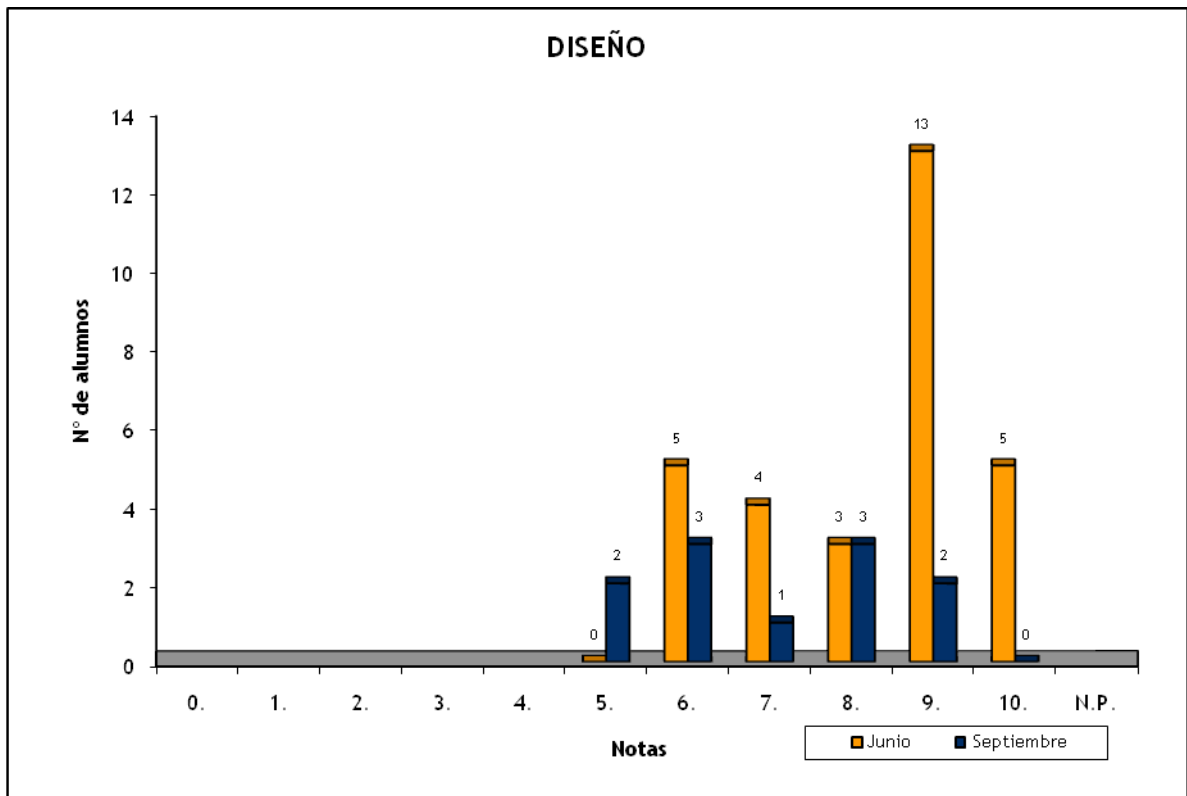

Notas	Junio	Septiembre
5.		2
6.	5	3
7.	4	1
8.	3	3
9.	13	2
10.	5	
Suma	30	11