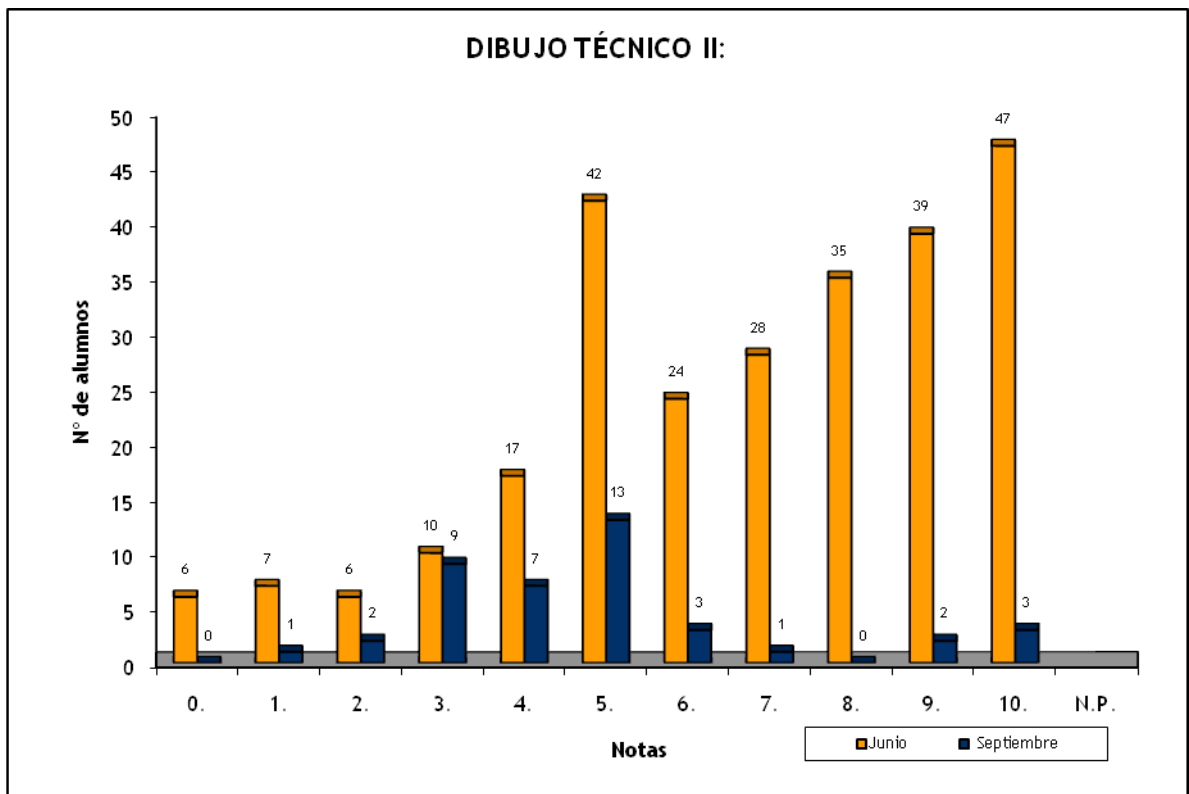

Total		Total	
	Junio	%	Septiembre	%
Nº de exámenes	261		41	
Nota media	6,910		4,939	
Nº de aprobados	215	82,38%	22	53,66%
Nº de suspendidos	46	17,62%	19	46,34%
Nº de no presentados				

Notas	Junio	Septiembre
0.	6	
1.	7	1
2.	6	2
3.	10	9
4.	17	7
5.	42	13
6.	24	3
7.	28	1
8.	35	
9.	39	2
10.	47	3
Suma	261	41