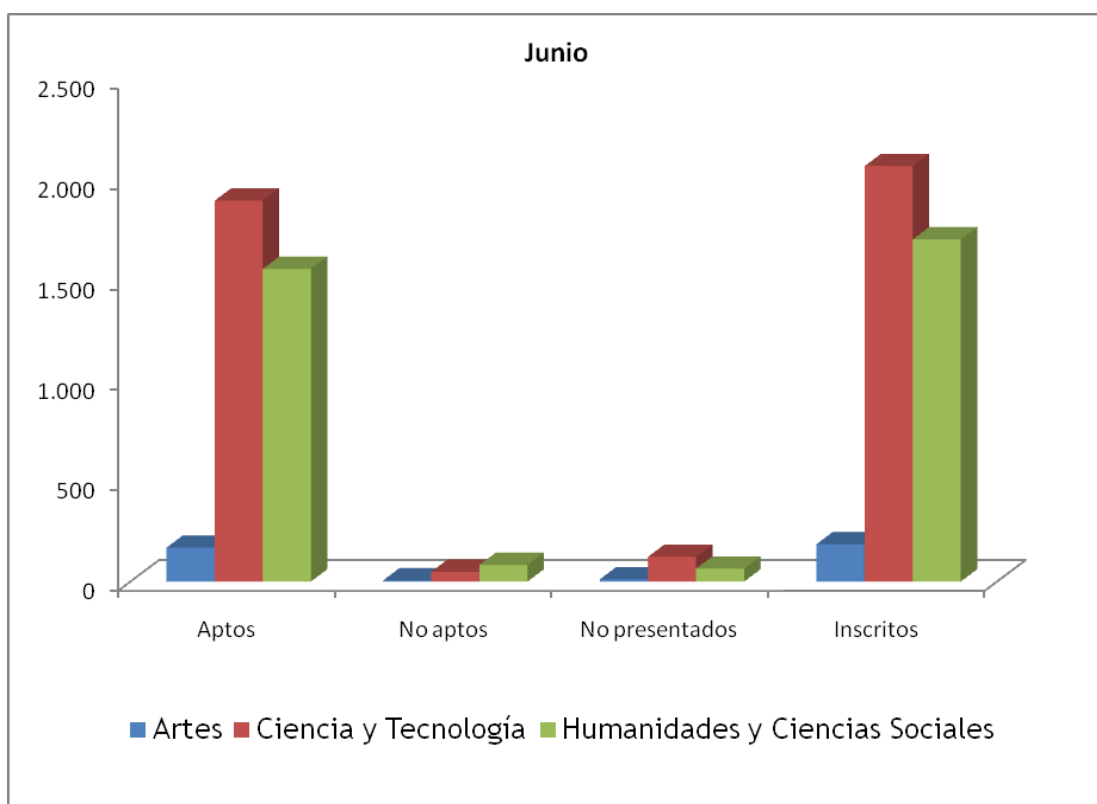

PRUEBAS DE ACCESO JUNIO 2010 RESULTADOS GENERALES

Convocatoria: Junio

	Aptos	No aptos	No presentados	Inscritos
Artes	169	6	11	186
Ciencia y Tecnología	1.898	49	123	2.070
Humanidades y Ciencias Sociales	1.558	83	64	1.705
Suma	3.625	138	198	3.961