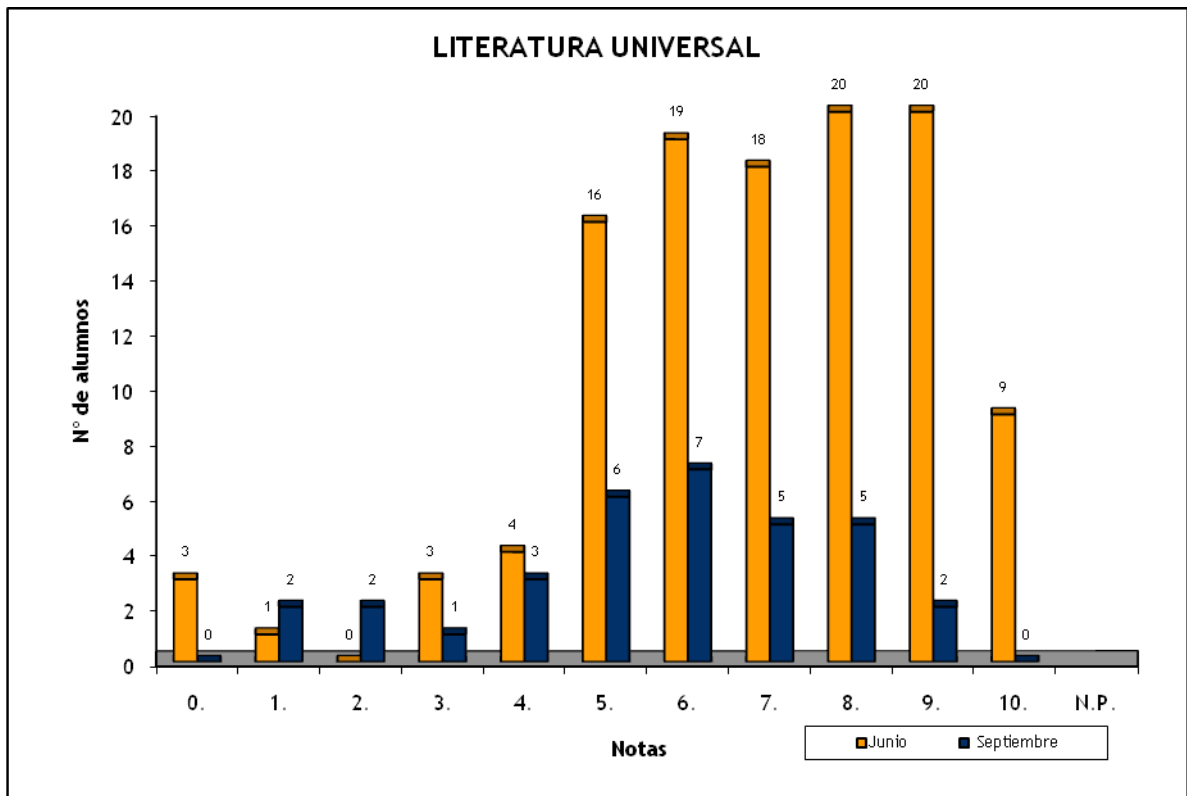

Notas	Junio	Septiembre
0.	3	
1.	1	2
2.		2
3.	3	1
4.	4	3
5.	16	6
6.	19	7
7.	18	5
8.	20	5
9.	20	2
10.	9	
Suma	113	33