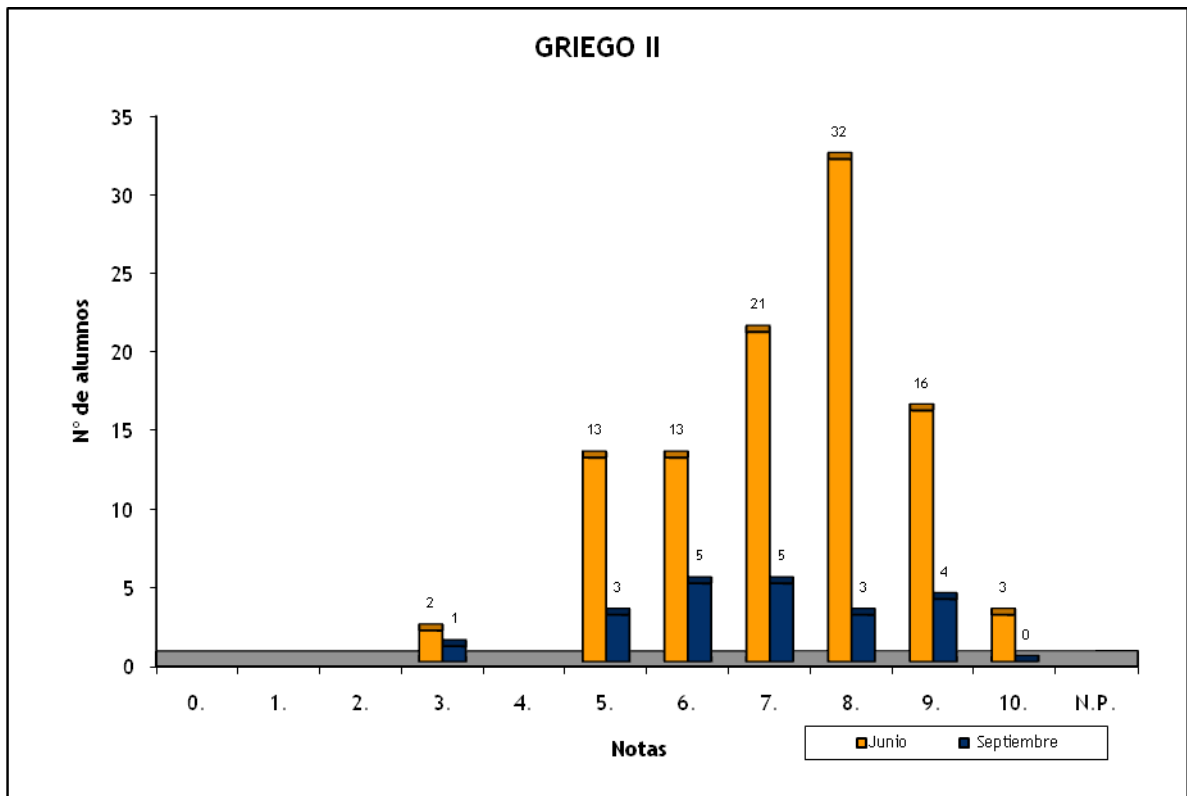

Notas	Junio	Septiembre
3.	2	1
5.	13	3
6.	13	5
7.	21	5
8.	32	3
9.	16	4
10.	3	0
Suma	100	21