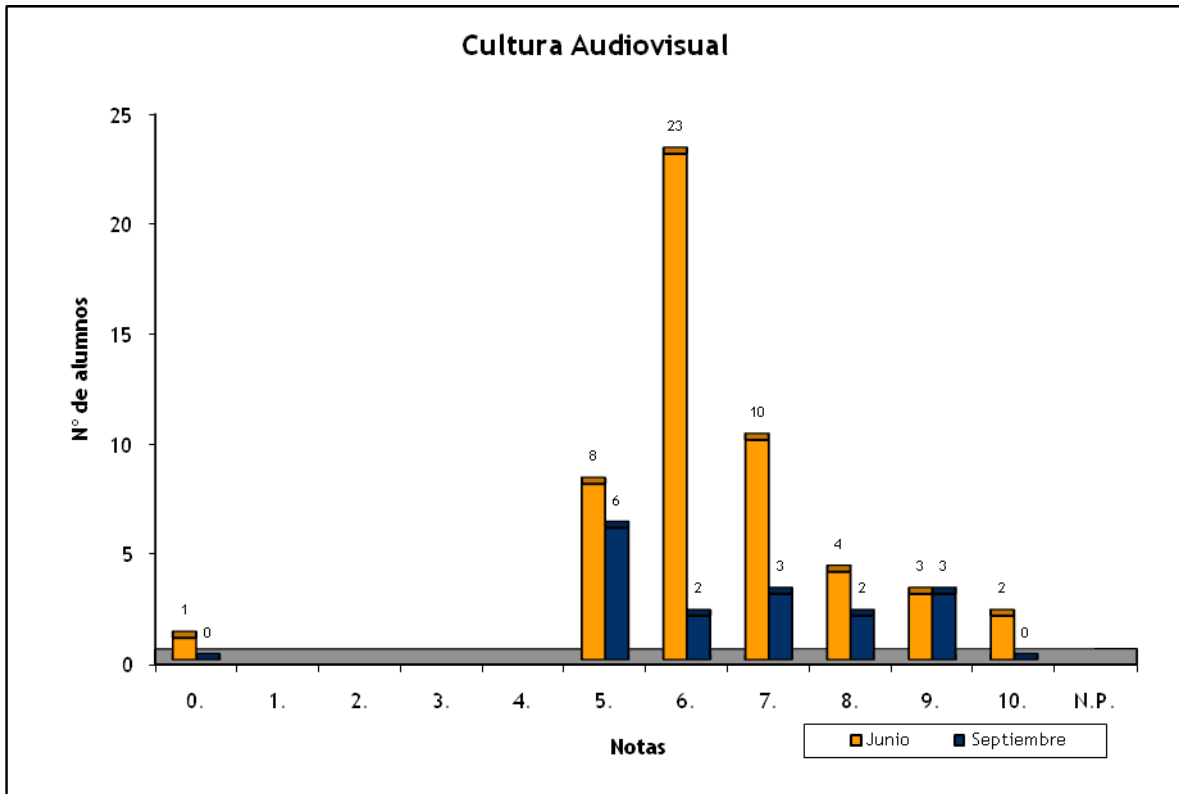

Notas	Junio	Septiembre
0.	1	
5.	8	6
6.	23	2
7.	10	3
8.	4	2
9.	3	3
10.	2	
Suma	51	16