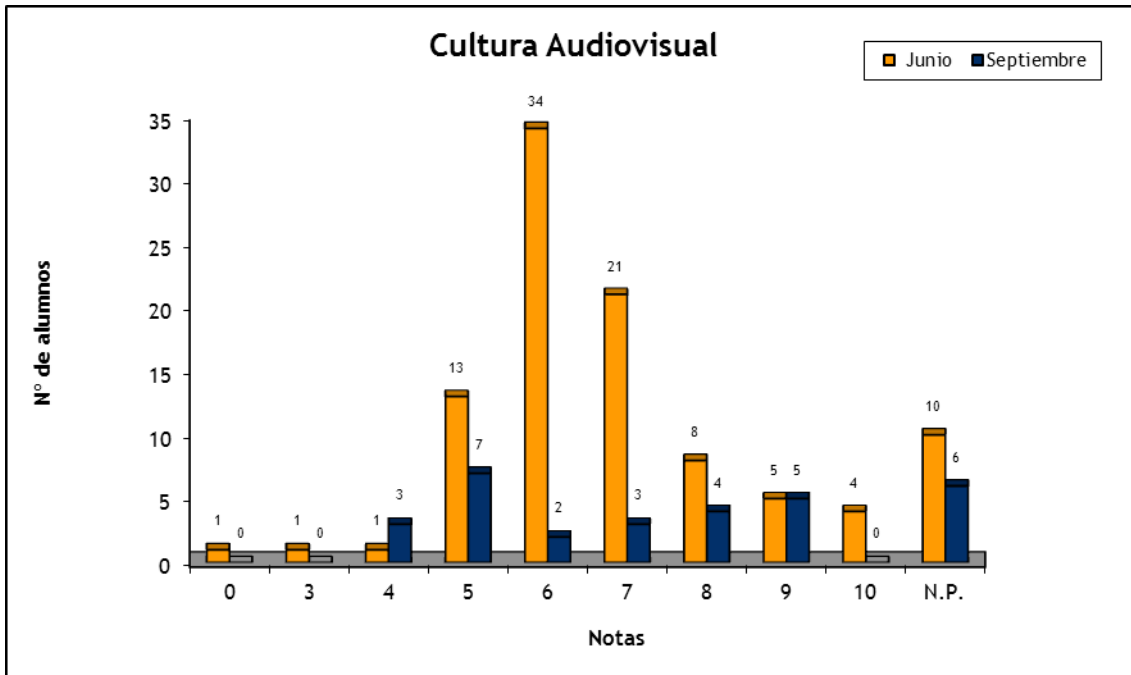

Notas	Junio	Septiembre
0.	1	
3.	1	
4.	1	3
5.	13	7
6.	34	2
7.	21	3
8.	8	4
9.	5	5
10.	4	
Suma	88	24