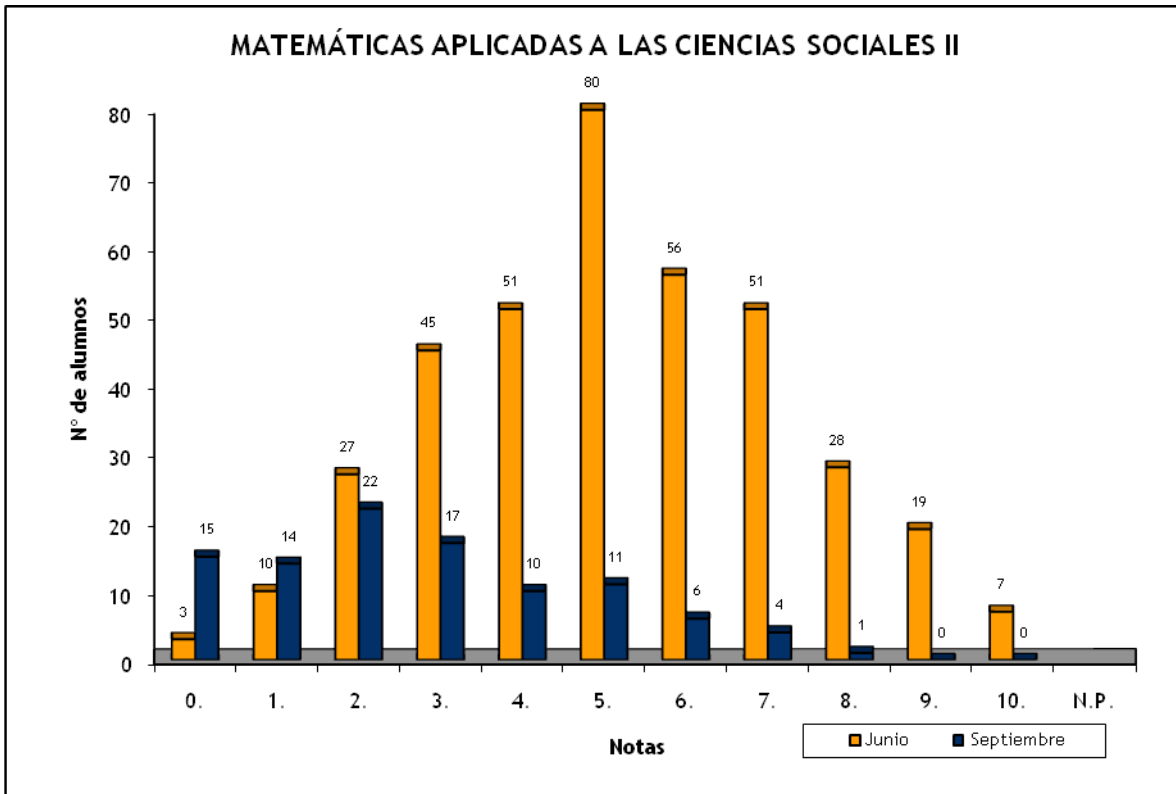

Notas	Junio	Septiembre
0.	3	15
1.	10	14
2.	27	22
3.	45	17
4.	51	10
5.	80	11
6.	56	6
7.	51	4
8.	28	1
9.	19	0
10.	7	0
Suma	377	100