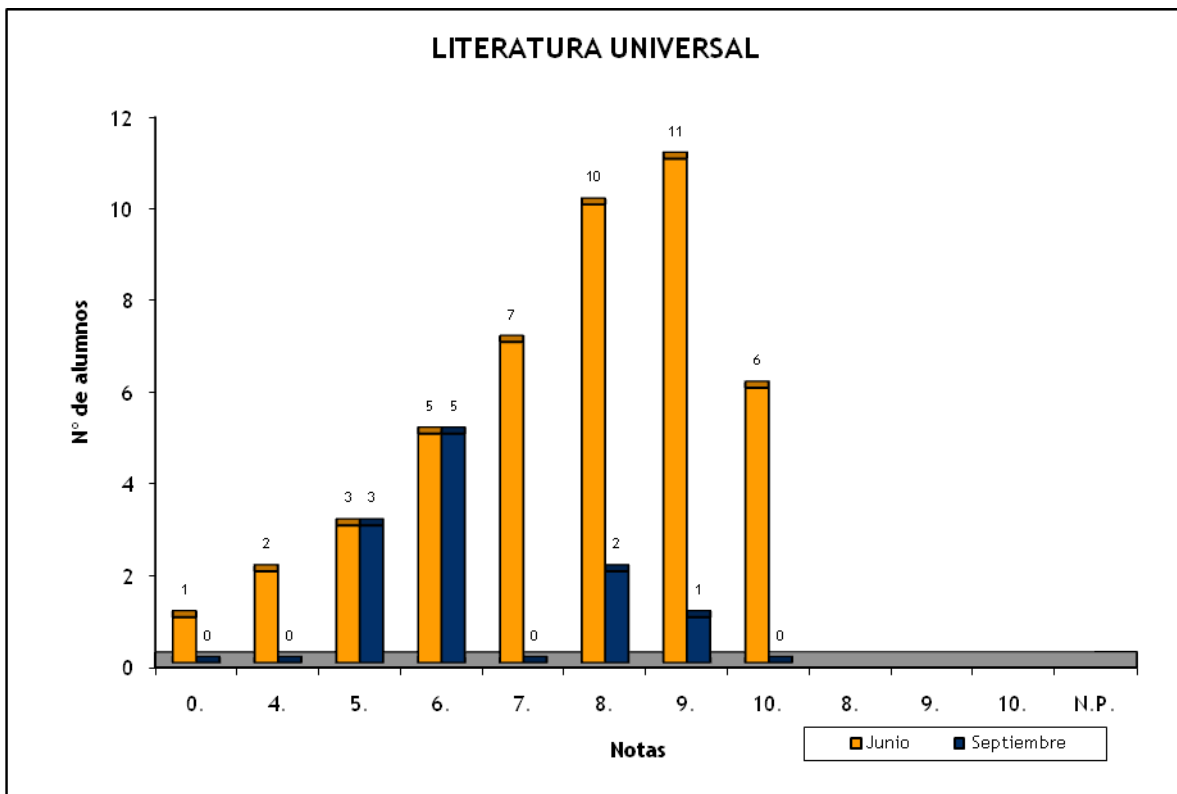

Total		%		
	Junio		Septiembre		
	Nº de exámenes	45	11		
Nota media	7,807	6,459			
Nº de aprobados	27	3	60,00%	27,27%	
Nº de suspendidos	18	8	40,00%	72,73%	
Nº de no presentados					

Notas	Junio	Septiembre
0.	1	
4.	2	
5.	3	3
6.	5	5
7.	7	
8.	10	2
9.	11	1
10.	6	
Suma	45	11