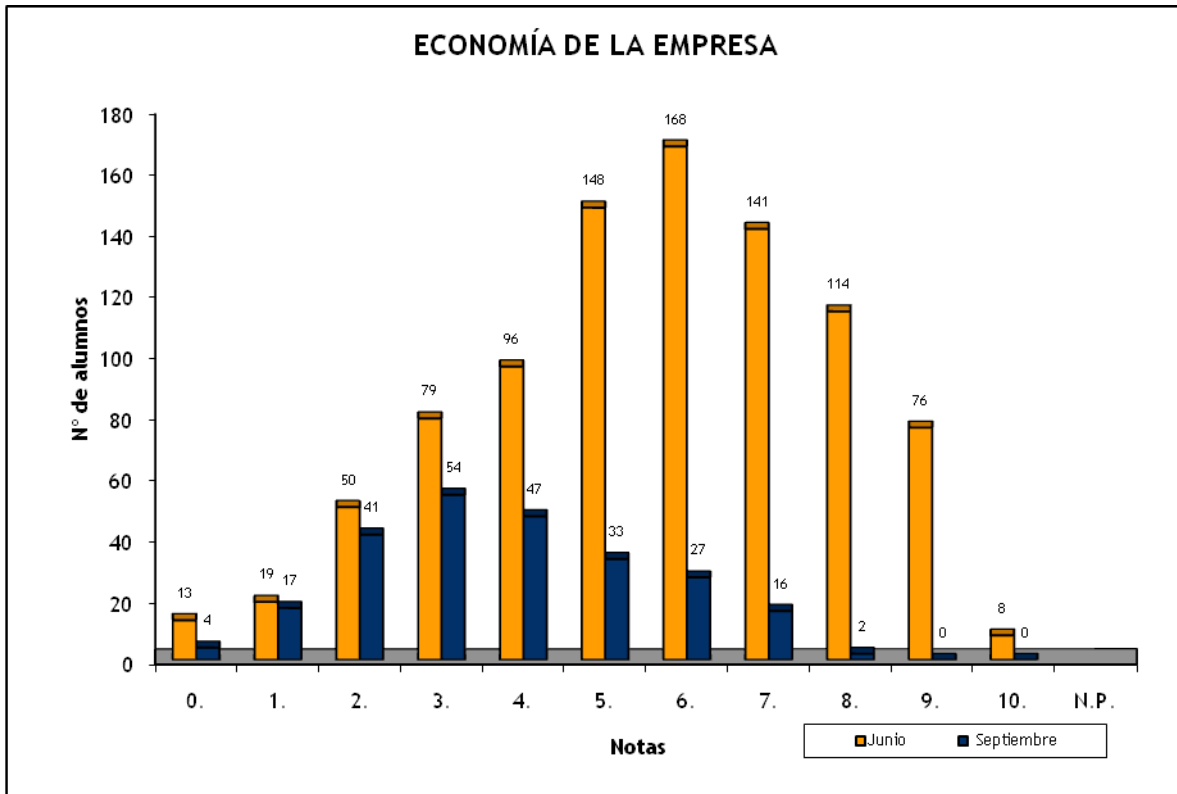

Notas	Junio	Septiembre
0.	13	4
1.	19	17
2.	50	41
3.	79	54
4.	96	47
5.	148	33
6.	168	27
7.	141	16
8.	114	2
9.	76	
10.	8	
Suma	912	241