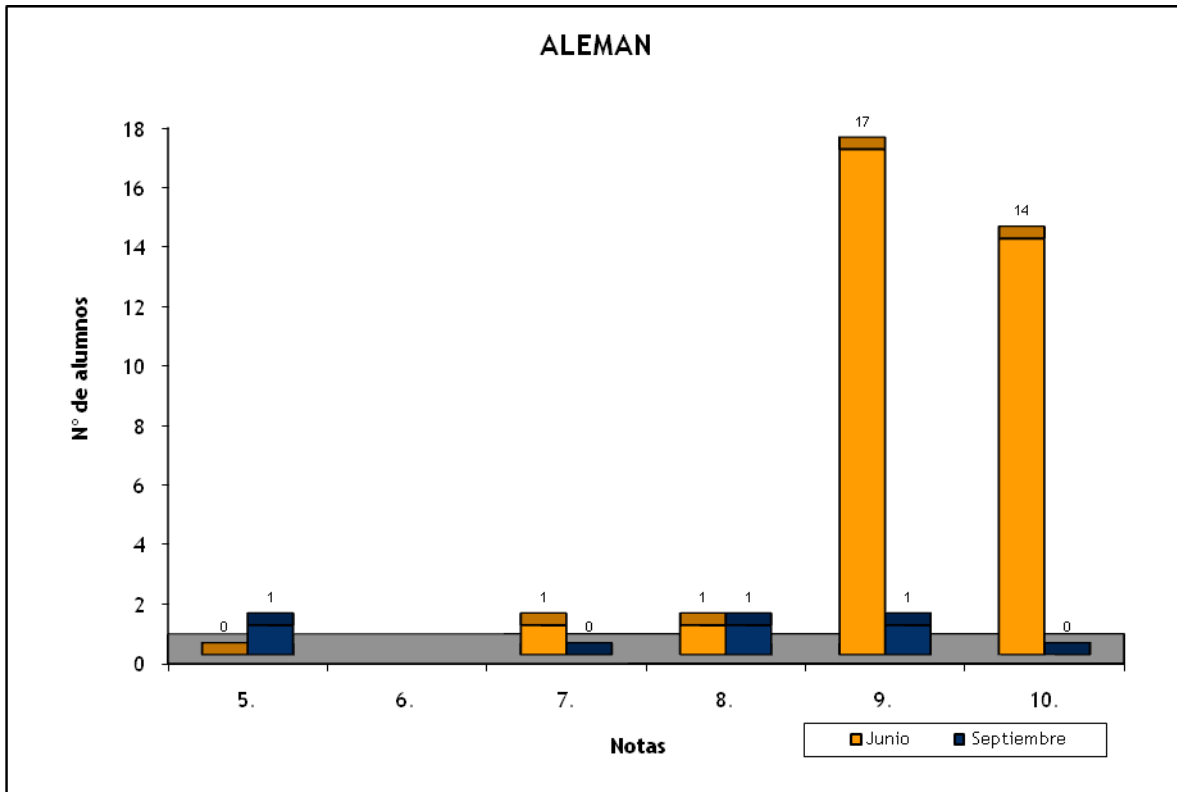

Notas	Junio	Septiembre
5.		1
6.		
7.	1	
8.	1	1
9.	17	1
10.	14	
Suma	33	3