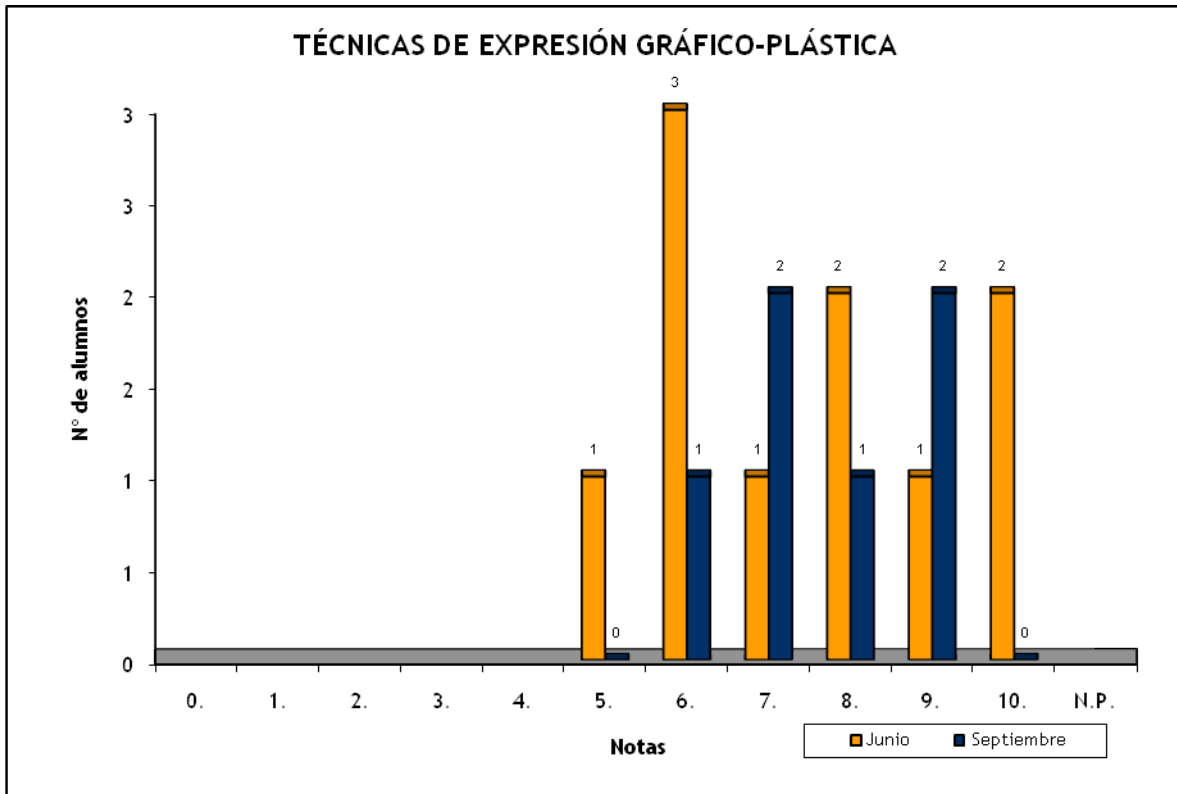

Notas	Junio	Septiembre
5.	1	
6.	3	1
7.	1	2
8.	2	1
9.	1	2
10.	2	
Suma	10	6