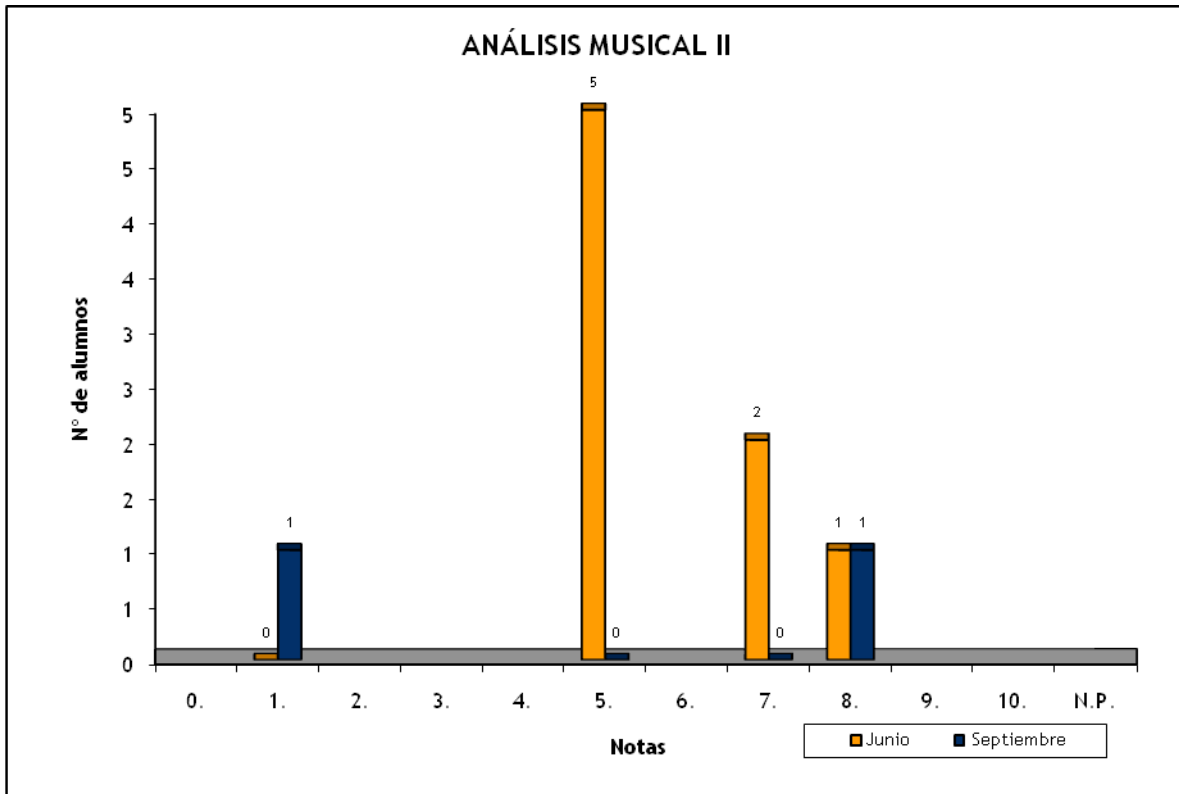

Notas	Junio	Septiembre
1.		1
5.	5	
6.		
7.	2	
8.	1	1
Suma	8	2