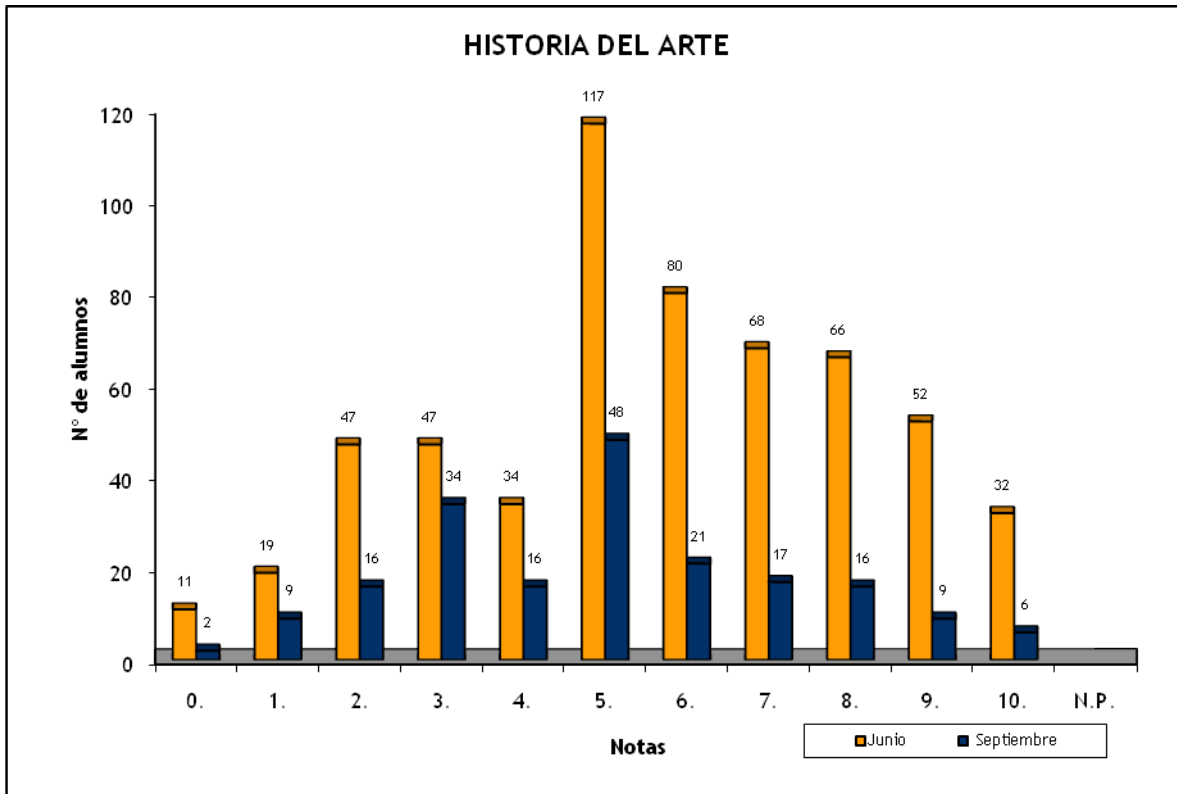

Notas	Junio	Septiembre	
	0.	11	2
1.	19	9	
2.	47	16	
3.	47	34	
4.	34	16	
5.	117	48	
6.	80	21	
7.	68	17	
8.	66	16	
9.	52	9	
10.	32	6	
Suma	573	194