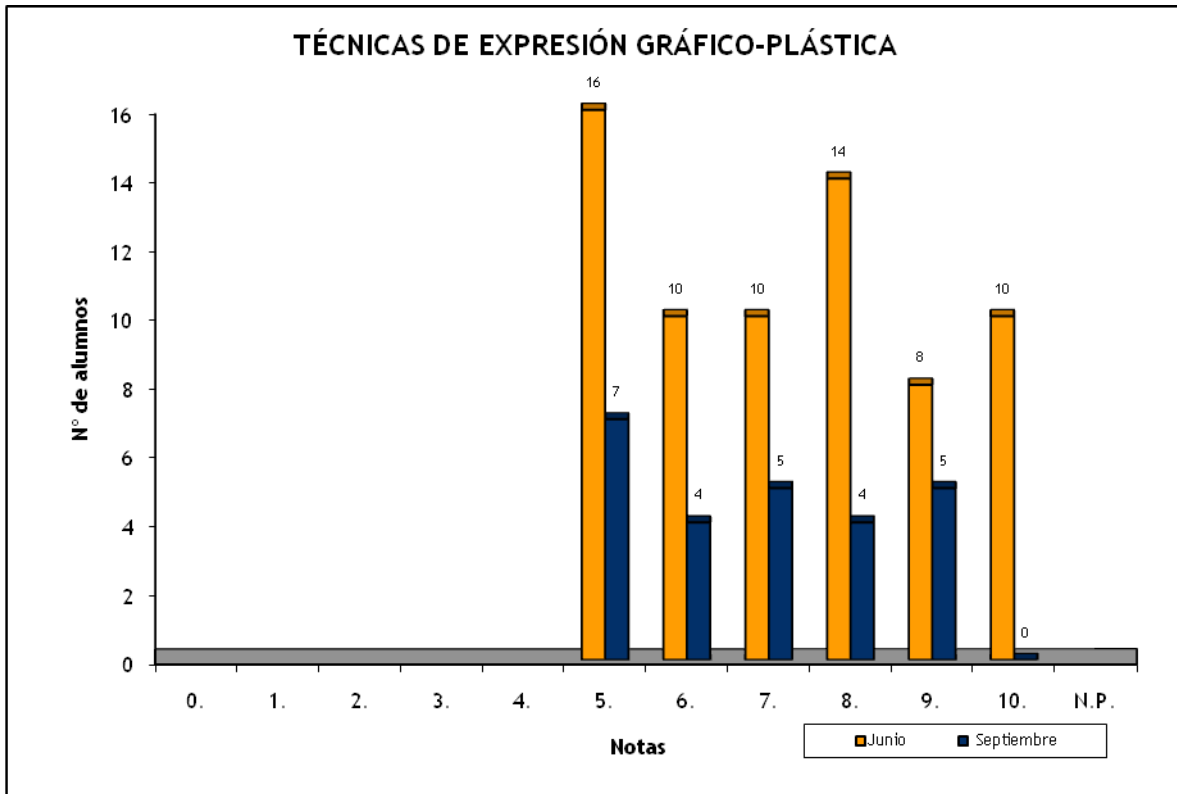

Notas	Junio	Septiembre
5.	16	7
6.	10	4
7.	10	5
8.	14	4
9.	8	5
10.	10	0
Suma	68	25