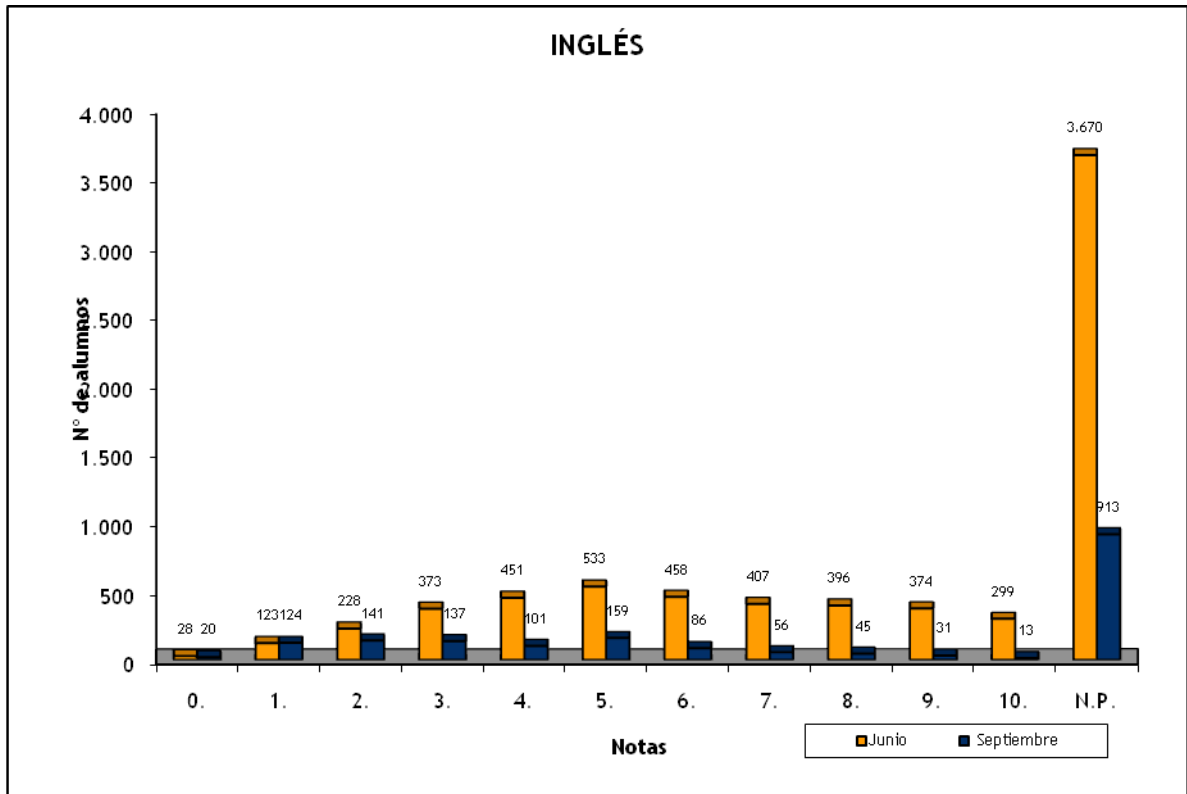

Notas	Junio	Septiembre
0.	28	20
1.	123	124
2.	228	141
3.	373	137
4.	451	101
5.	533	159
6.	458	86
7.	407	56
8.	396	45
9.	374	31
10.	299	13
Suma	3.670	913