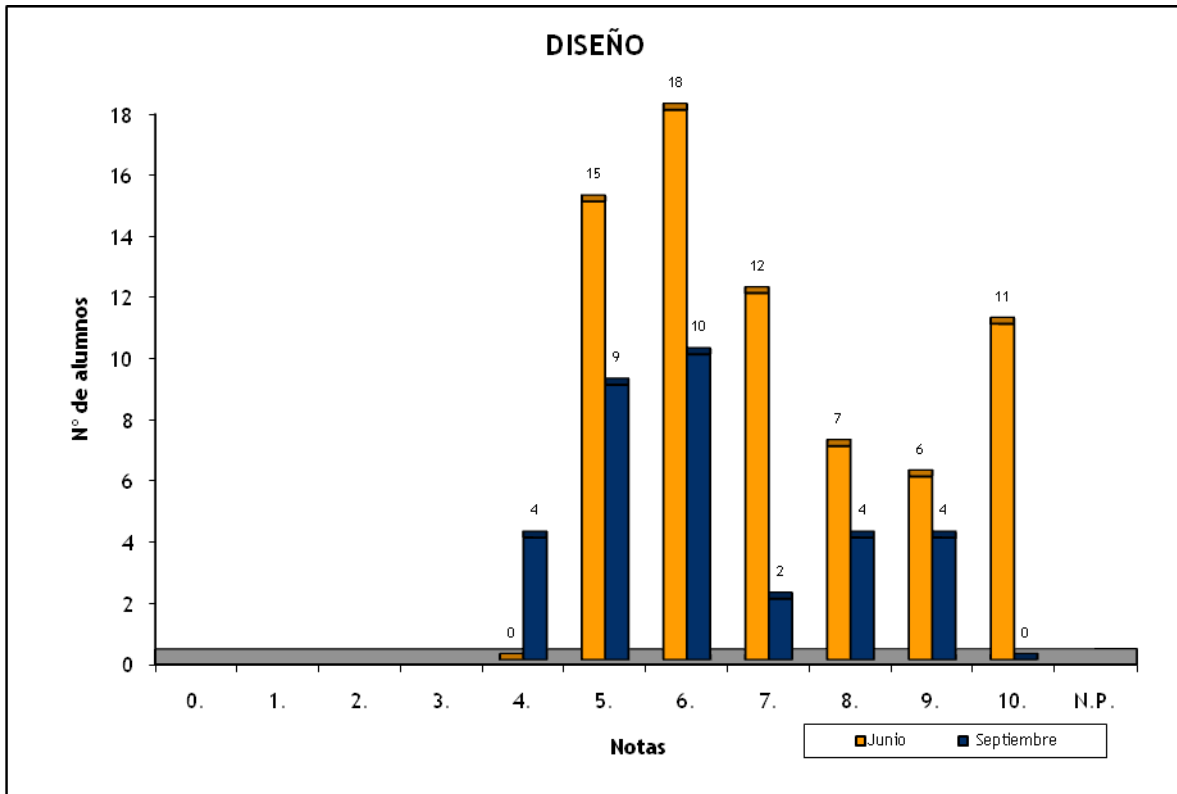

Notas	Junio	Septiembre
4.		4
5.	15	9
6.	18	10
7.	12	2
8.	7	4
9.	6	4
10.	11	
Suma	69	33