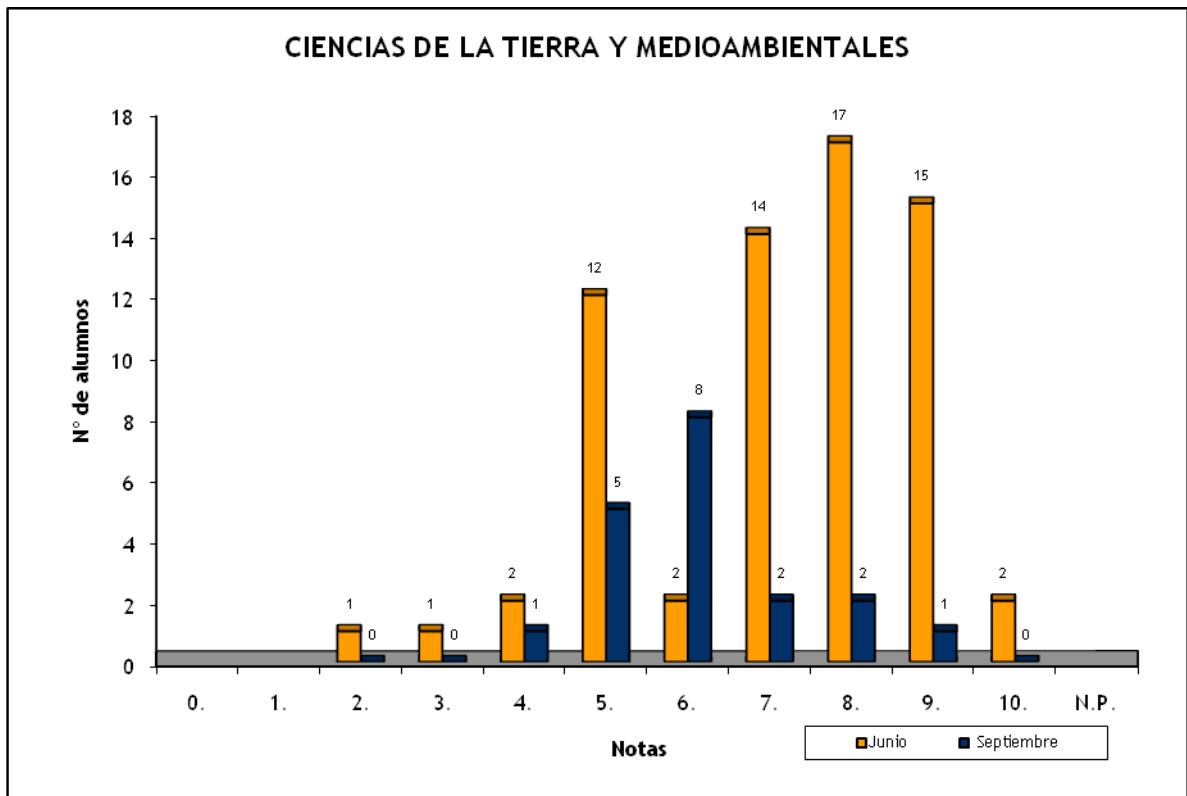

Notas	Junio	Septiembre
2.	1	
3.	1	
4.	2	1
5.	12	5
6.	2	8
7.	14	2
8.	17	2
9.	15	1
10.	2	
Suma	66	19