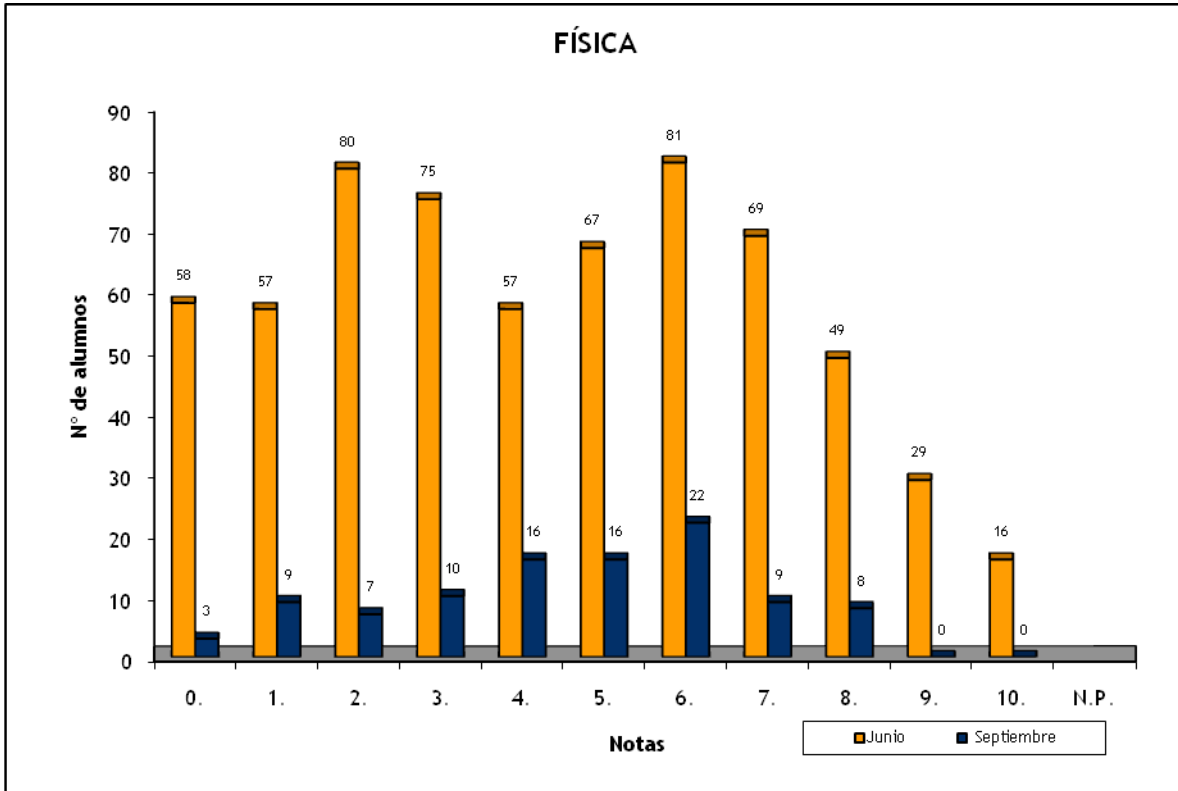

Notas	Junio	Septiembre
0.	58	3
1.	57	9
2.	80	7
3.	75	10
4.	57	16
5.	67	16
6.	81	22
7.	69	9
8.	49	8
9.	29	
10.	16	
Suma	638	100