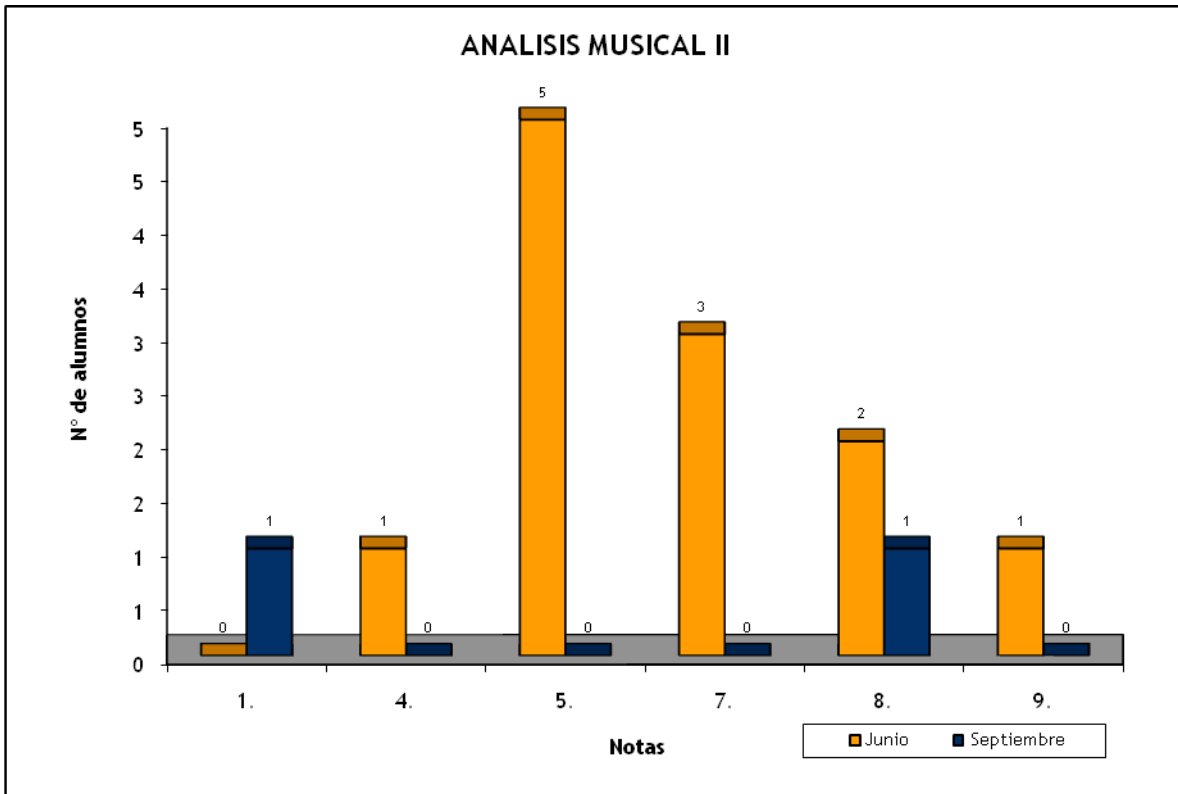

Notas	Junio	Septiembre
1.		1
4.	1	
5.	5	
7.	3	
8.	2	1
9.	1	
Suma	12	2