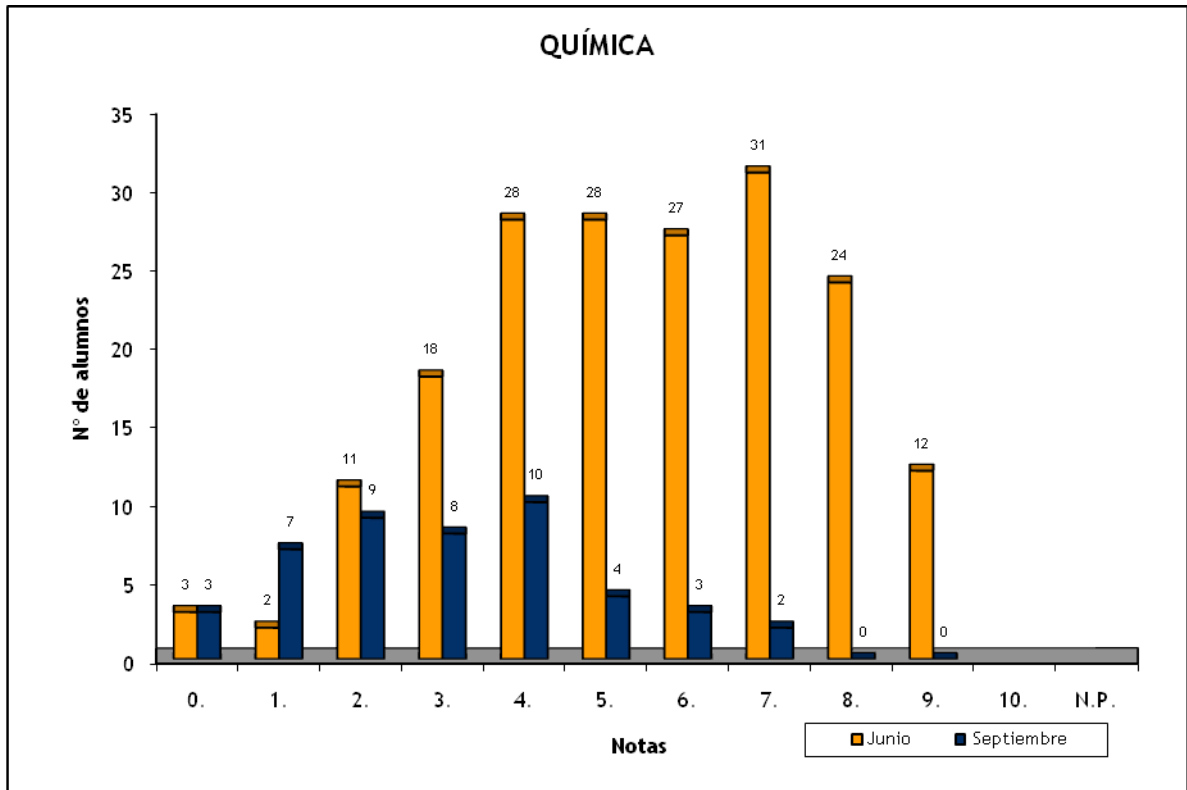

Total		Total		
	Junio		Septiembre		
	Nº de exámenes	184	46		
Nota media	5,998	3,540			
Nº de aprobados	122	66,30%	9	19,57%	
Nº de suspendidos	62	33,70%	37	80,43%	
Nº de no presentados					

Notas	Junio	Septiembre
0.	3	3
1.	2	7
2.	11	9
3.	18	8
4.	28	10
5.	28	4
6.	27	3
7.	31	2
8.	24	
9.	12	
Suma	184	46