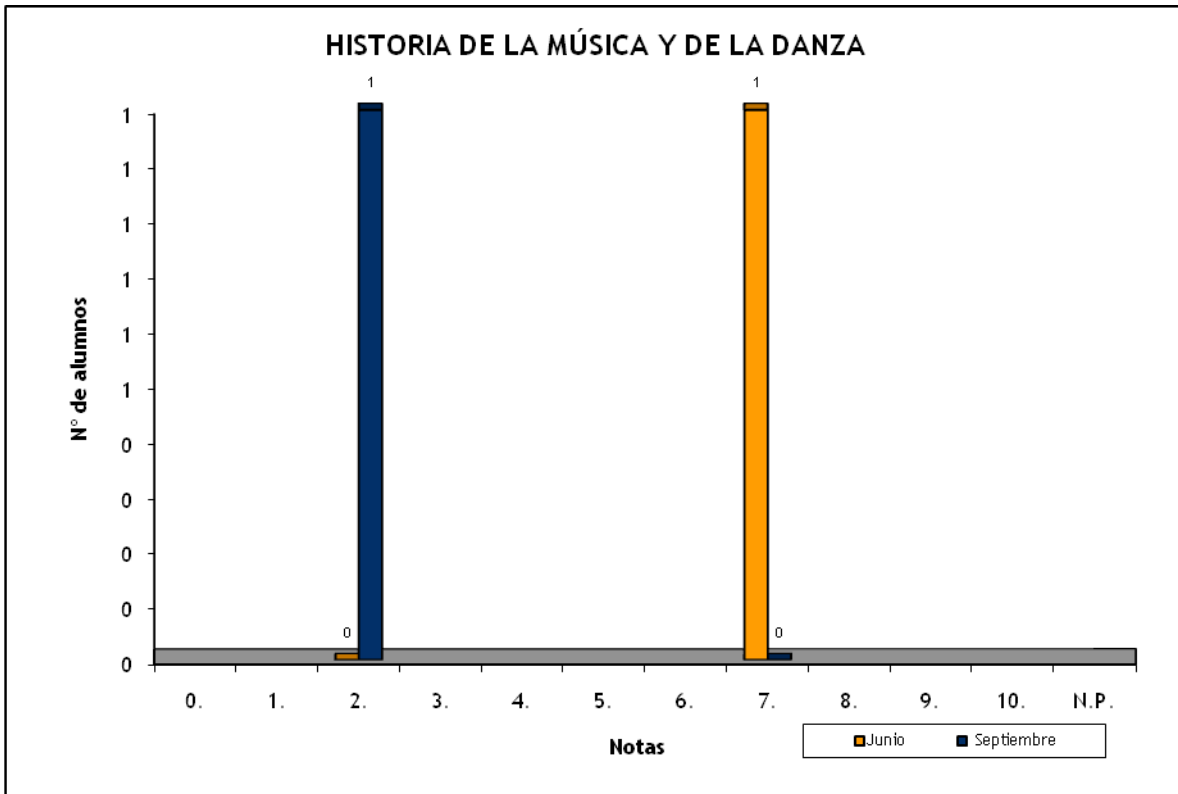

Notas	Junio	Septiembre
2.		1
7.	1	
Suma	1	1