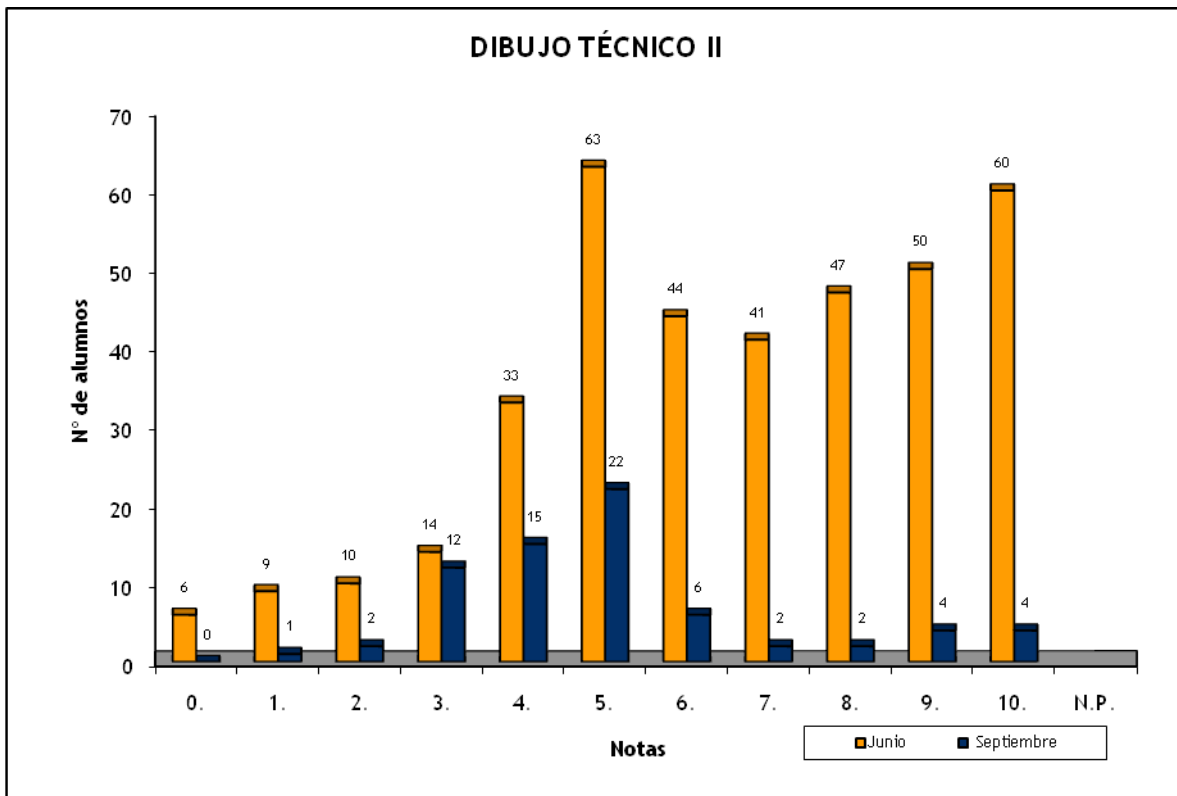

Notas	Junio	Septiembre
0.	6	
1.	9	1
2.	10	2
3.	14	12
4.	33	15
5.	63	22
6.	44	6
7.	41	2
8.	47	2
9.	50	4
10.	60	4
Suma	377	70