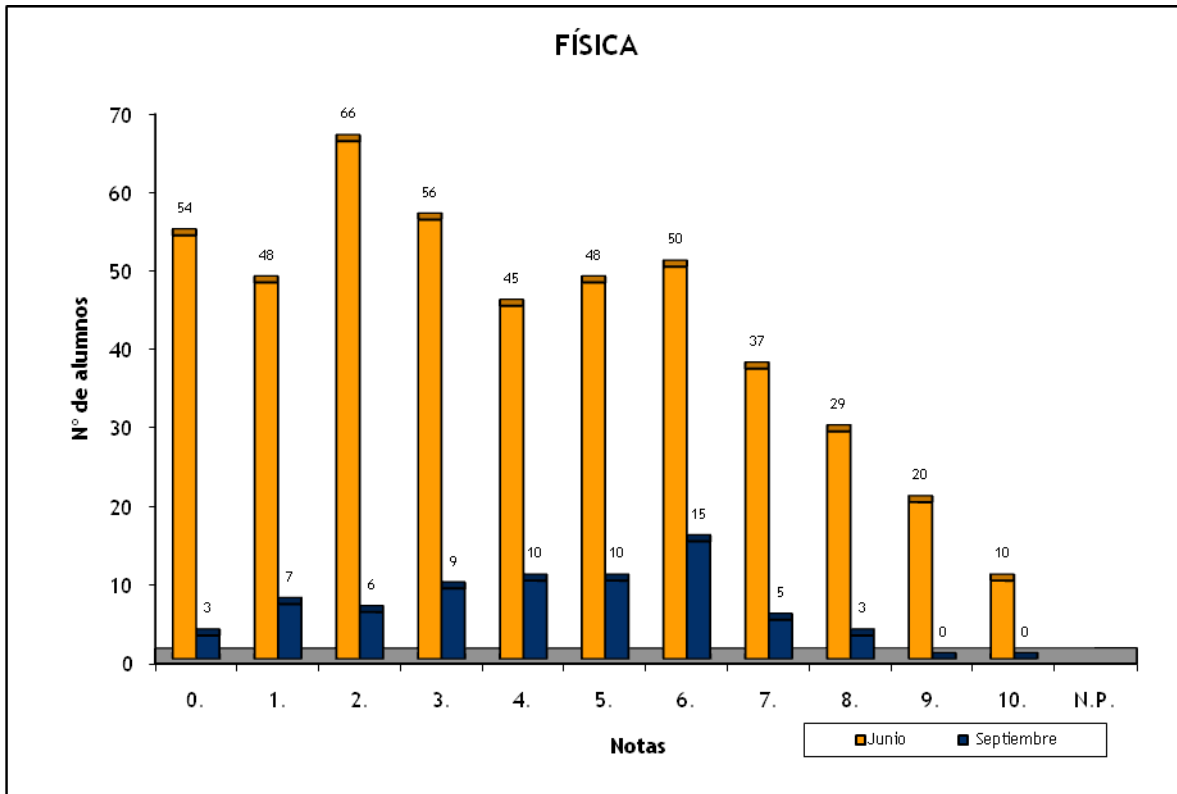

Notas	Junio	Septiembre
0.	54	3
1.	48	7
2.	66	6
3.	56	9
4.	45	10
5.	48	10
6.	50	15
7.	37	5
8.	29	3
9.	20	0
10.	10	0
Suma	463	68