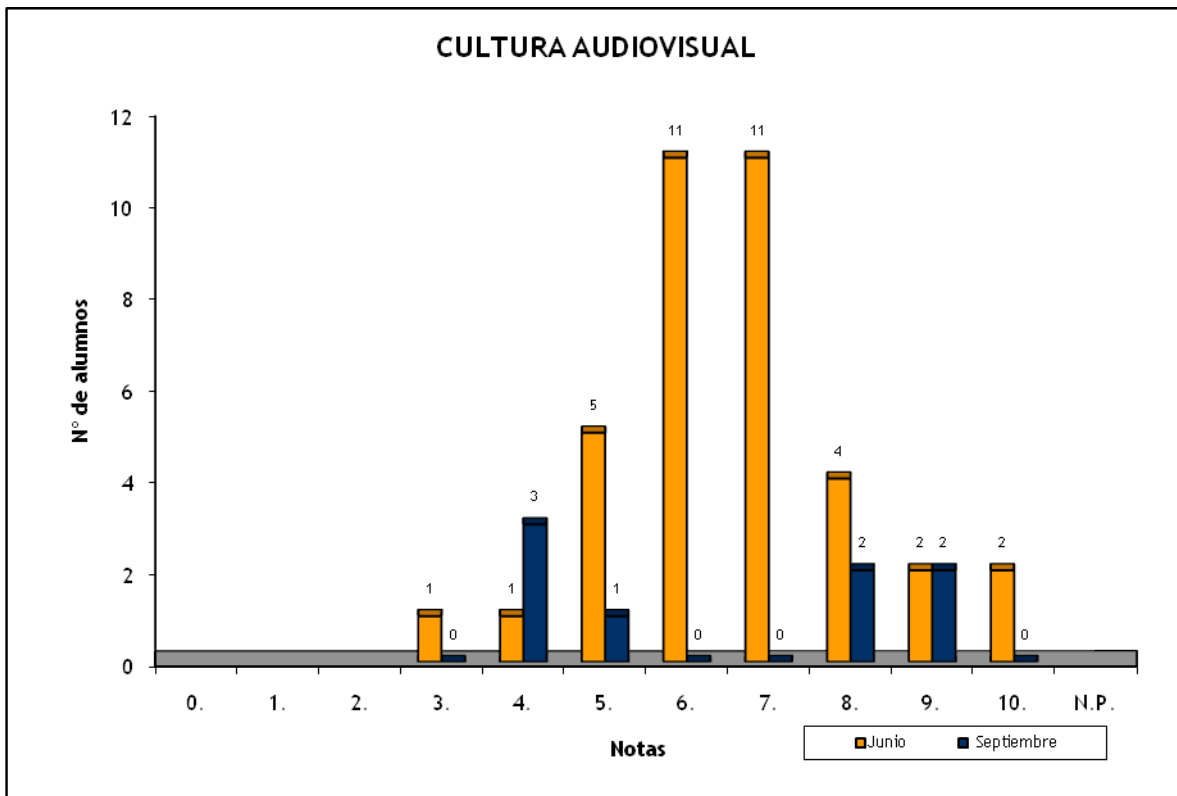

Notas	Junio	Septiembre
3.	1	
4.	1	3
5.	5	1
6.	11	
7.	11	
8.	4	2
9.	2	2
10.	2	
Suma	37	8