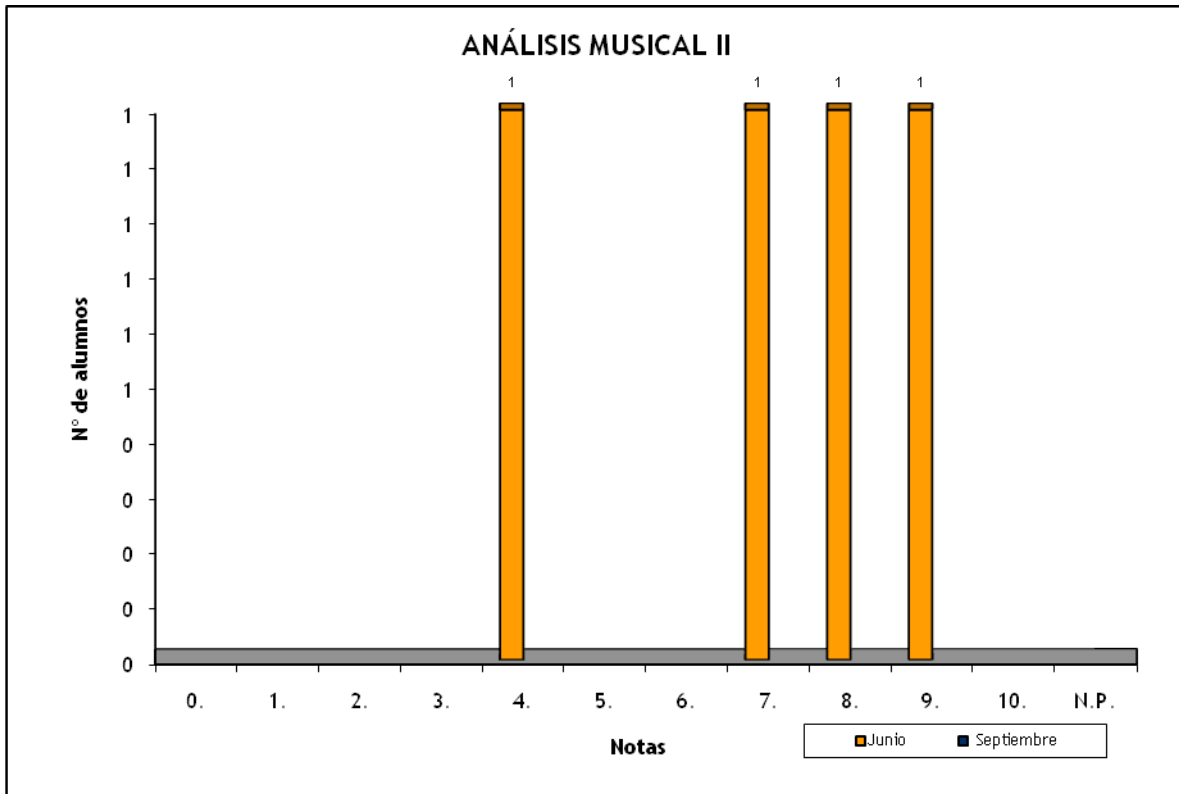

Notas	Junio	Septiembre
4.	1	
7.	1	
8.	1	
9.	1	
Suma	4