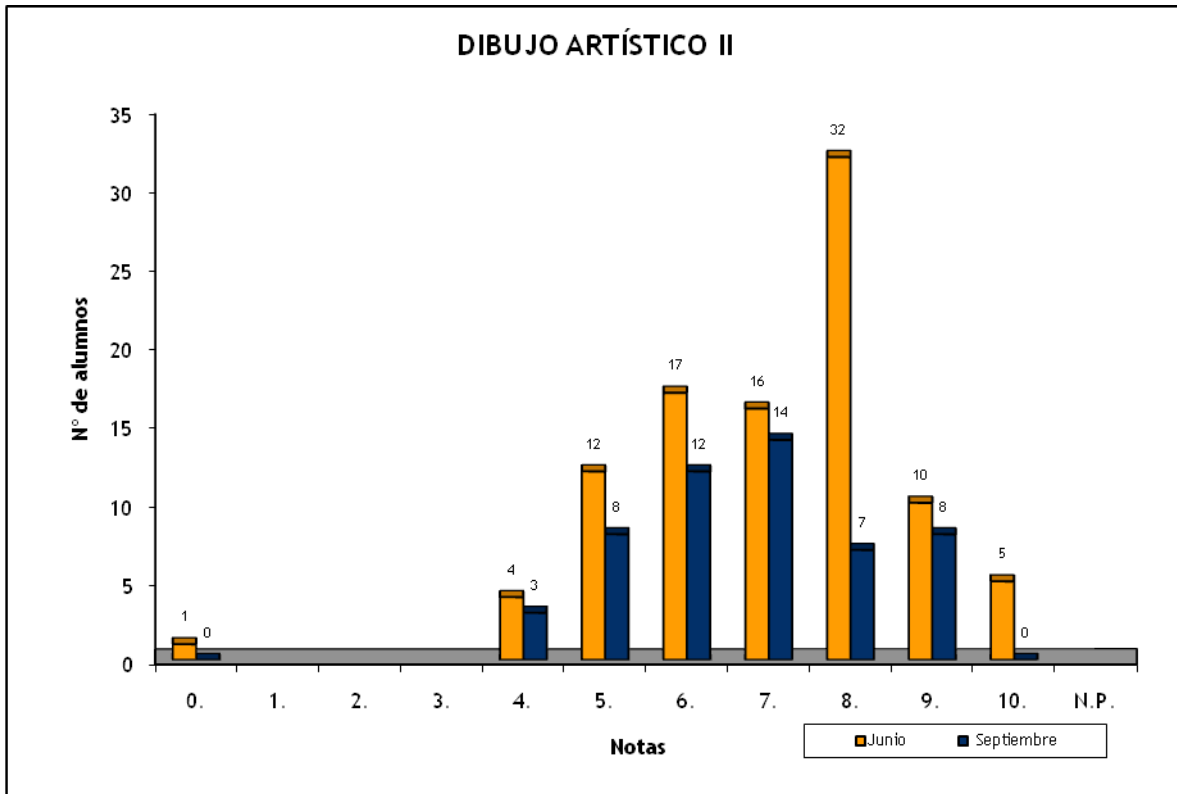

Notas	Junio	Septiembre
4.	4	3
5.	12	8
6.	17	12
7.	16	14
8.	32	7
9.	10	8
10.	5	
Suma	97	52