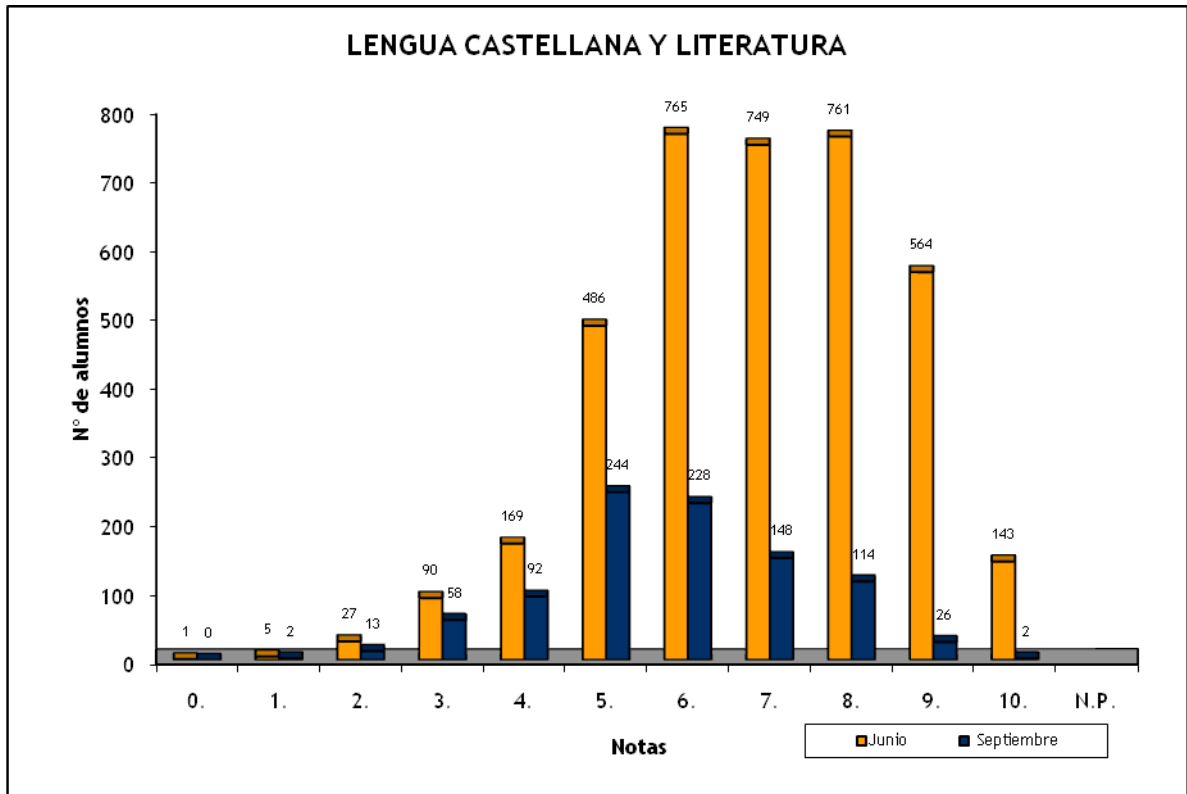

Notas	Junio	Septiembre
0.	1	
1.	5	2
2.	27	13
3.	90	58
4.	169	92
5.	486	244
6.	765	228
7.	749	148
8.	761	114
9.	564	26
10.	143	2
Suma	3.760	927