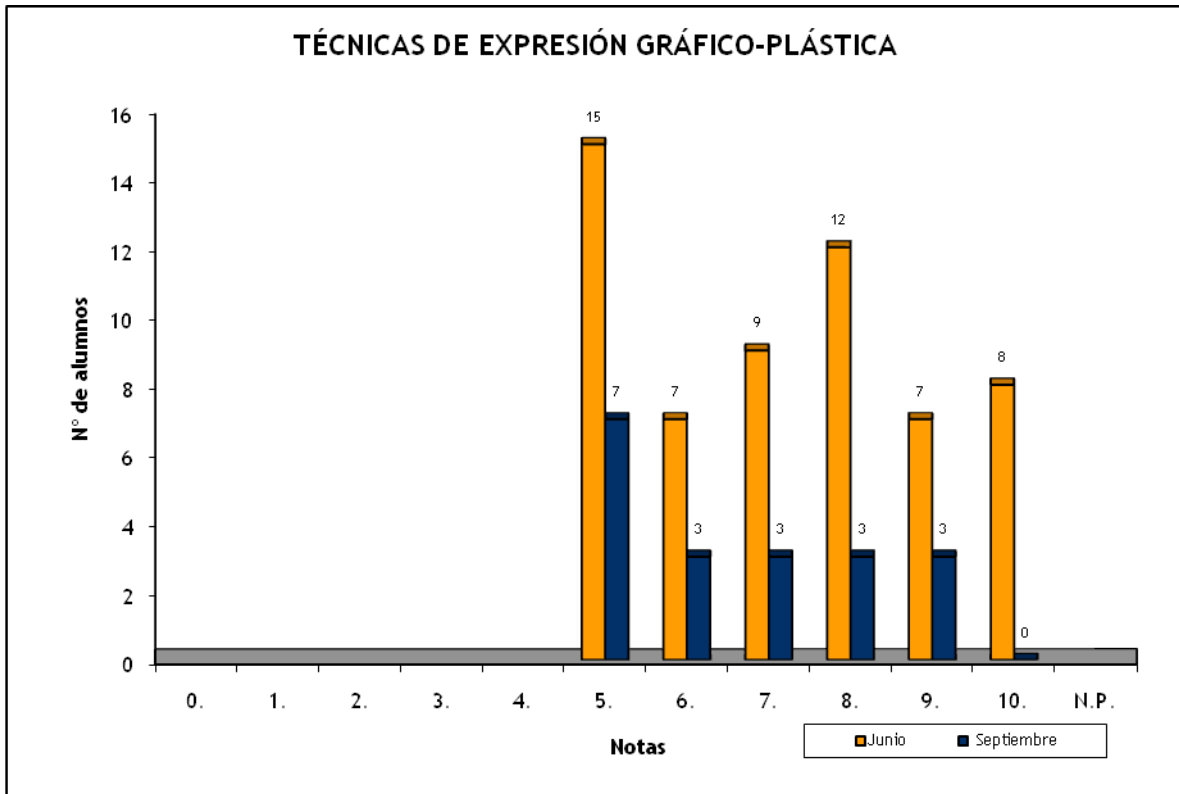

Notas	Junio	Septiembre
5.	15	7
6.	7	3
7.	9	3
8.	12	3
9.	7	3
10.	8	
Suma	58	19