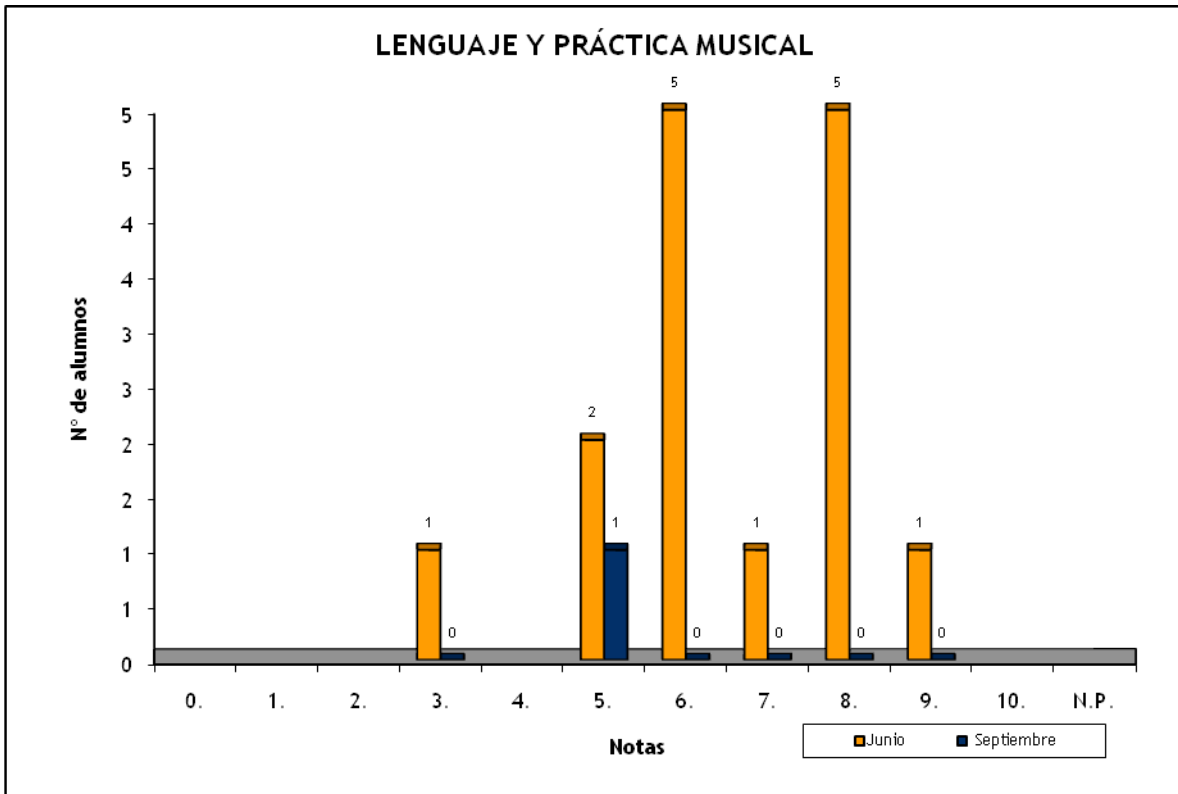

Notas	Junio	Septiembre
3.	1	
5.	2	1
6.	5	
7.	1	
8.	5	
9.	1	
Suma	15	1