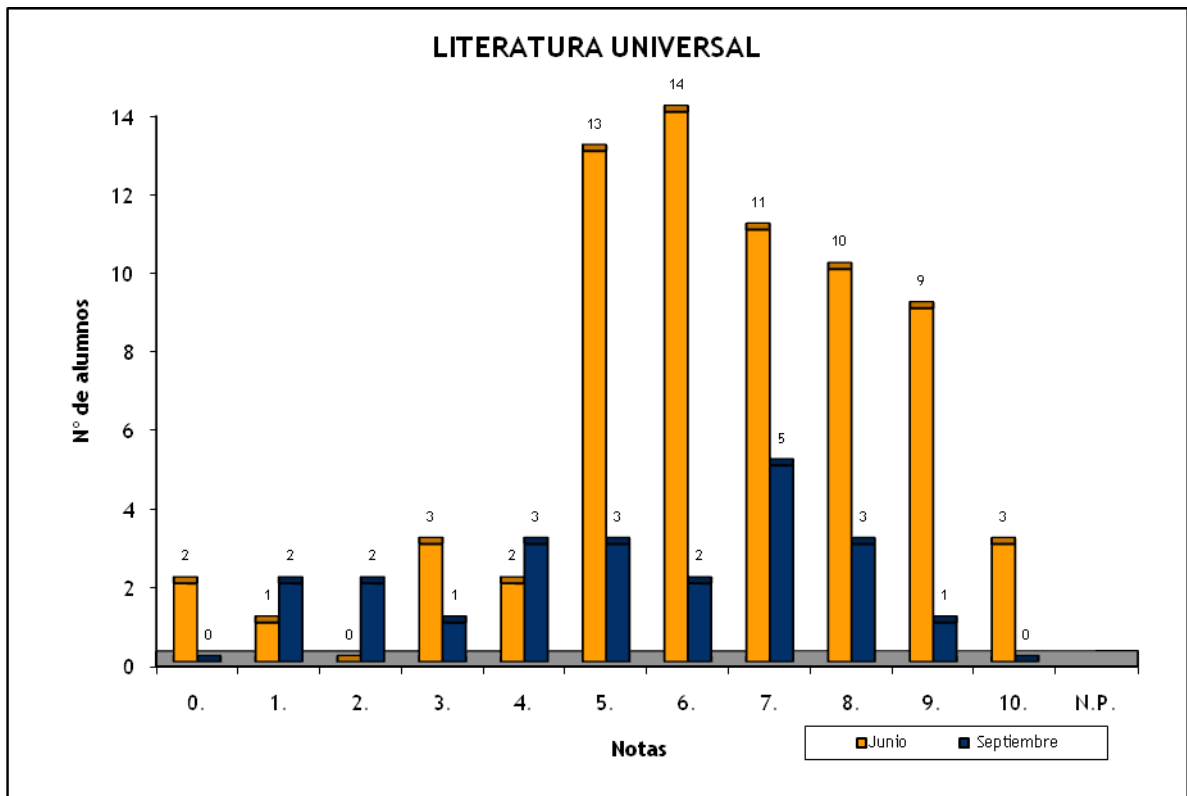

Notas	Junio	Septiembre
0.	2	
1.	1	2
2.		2
3.	3	1
4.	2	3
5.	13	3
6.	14	2
7.	11	5
8.	10	3
9.	9	1
10.	3	
Suma	68	22