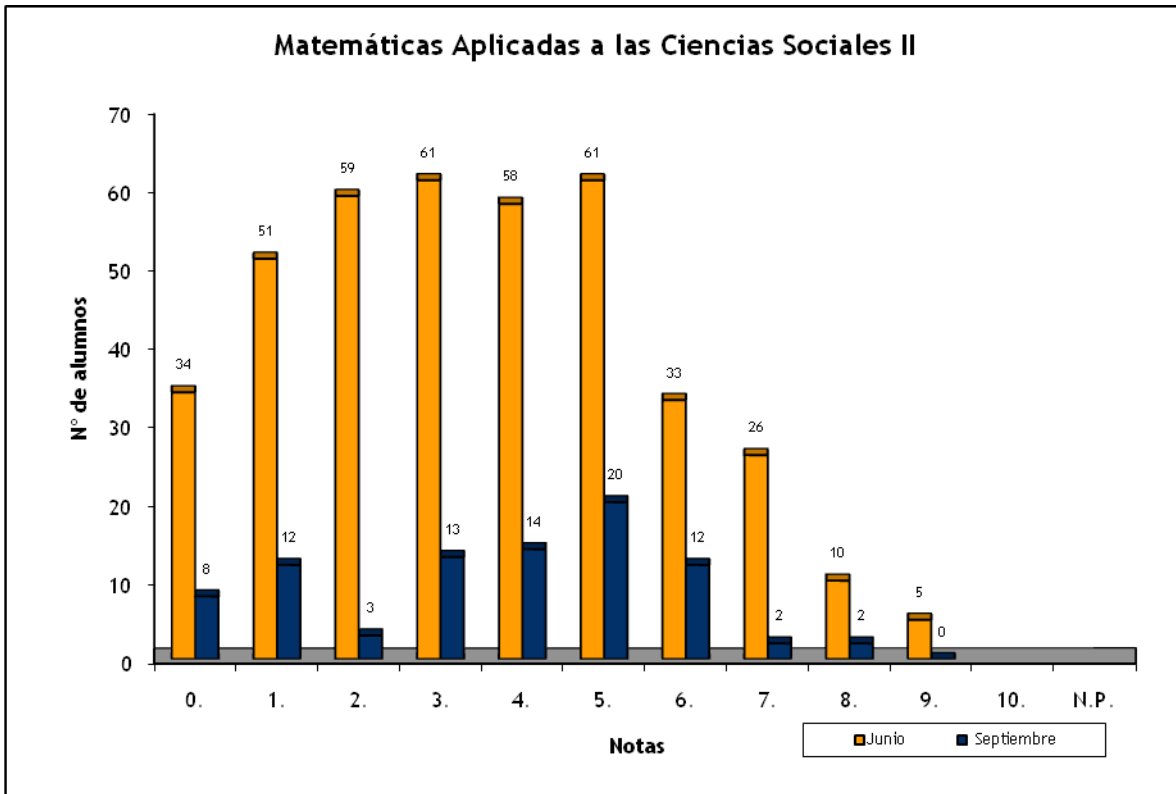

Notas	Junio	Septiembre
0.	34	8
1.	51	12
2.	59	3
3.	61	13
4.	58	14
5.	61	20
6.	33	12
7.	26	2
8.	10	2
9.	5	0
Suma	398	86