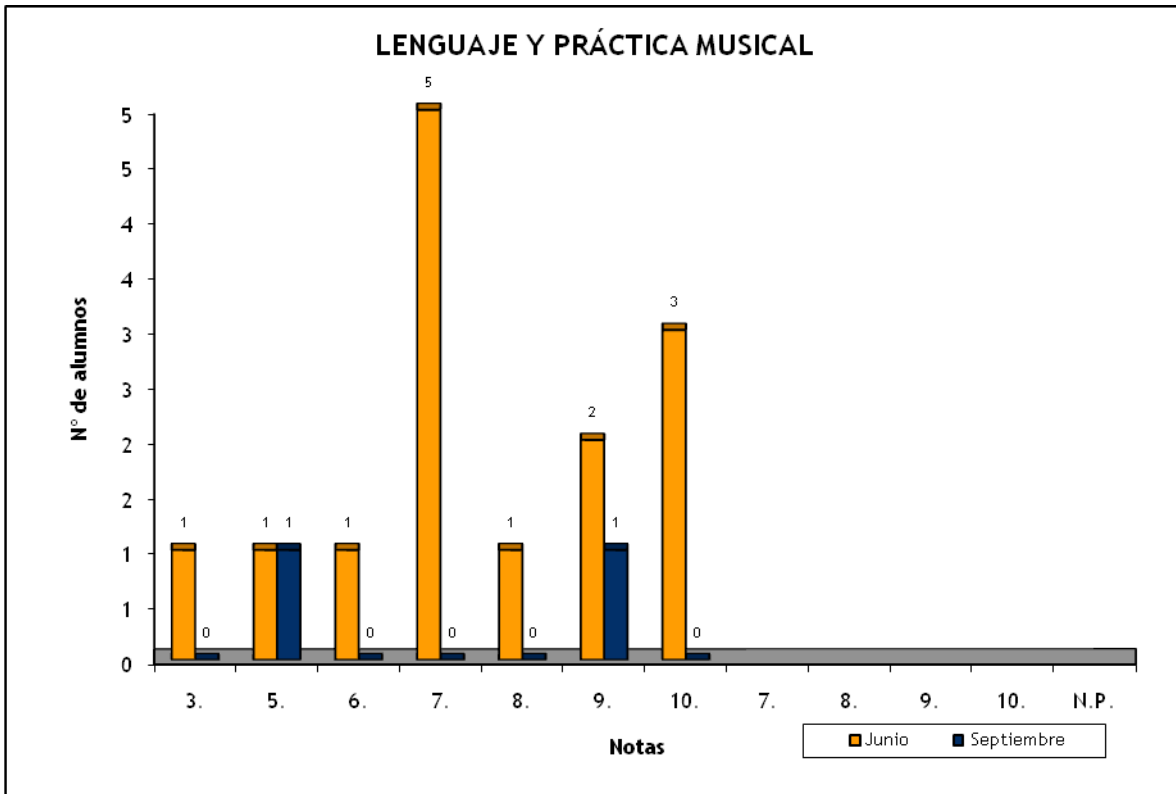

Notas	Junio	Septiembre
3.	1	
5.	1	1
6.	1	
7.	5	
8.	1	
9.	2	1
10.	3	
Suma	14	2