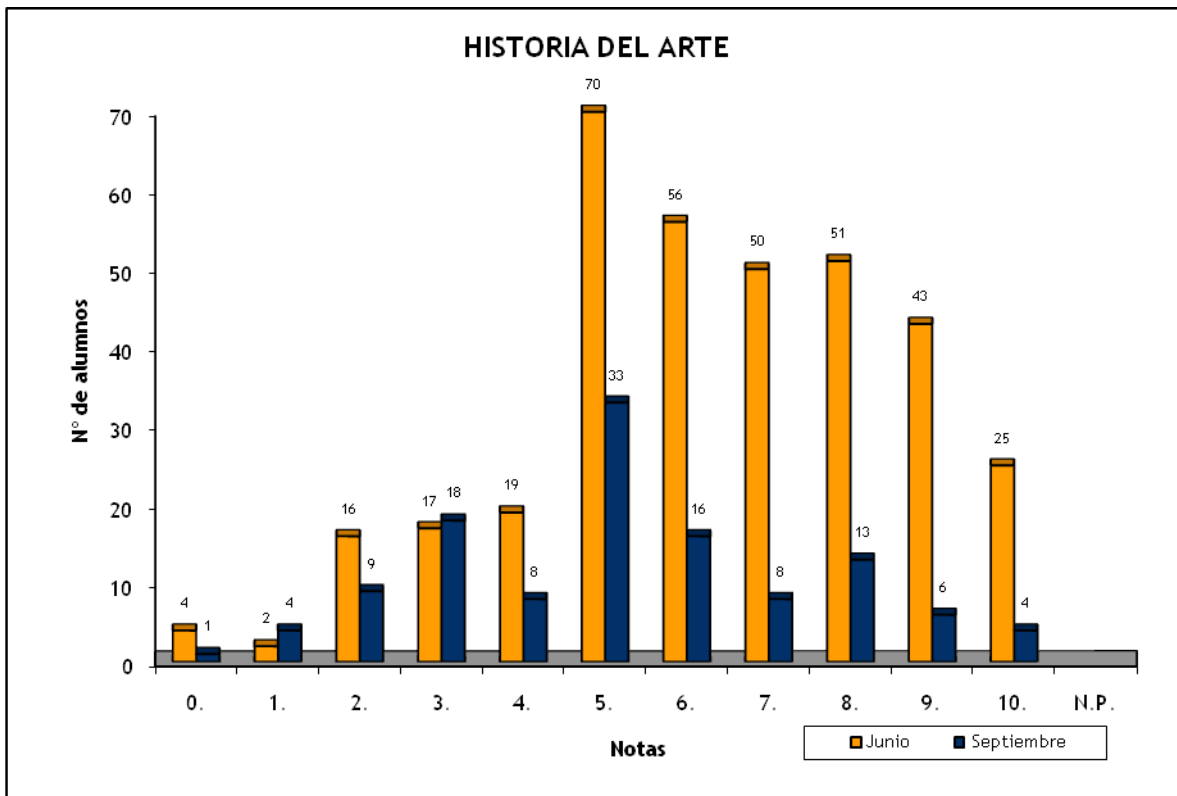

Notas	Junio	Septiembre
0.	4	1
1.	2	4
2.	16	9
3.	17	18
4.	19	8
5.	70	33
6.	56	16
7.	50	8
8.	51	13
9.	43	6
10.	25	4
Suma	353	120