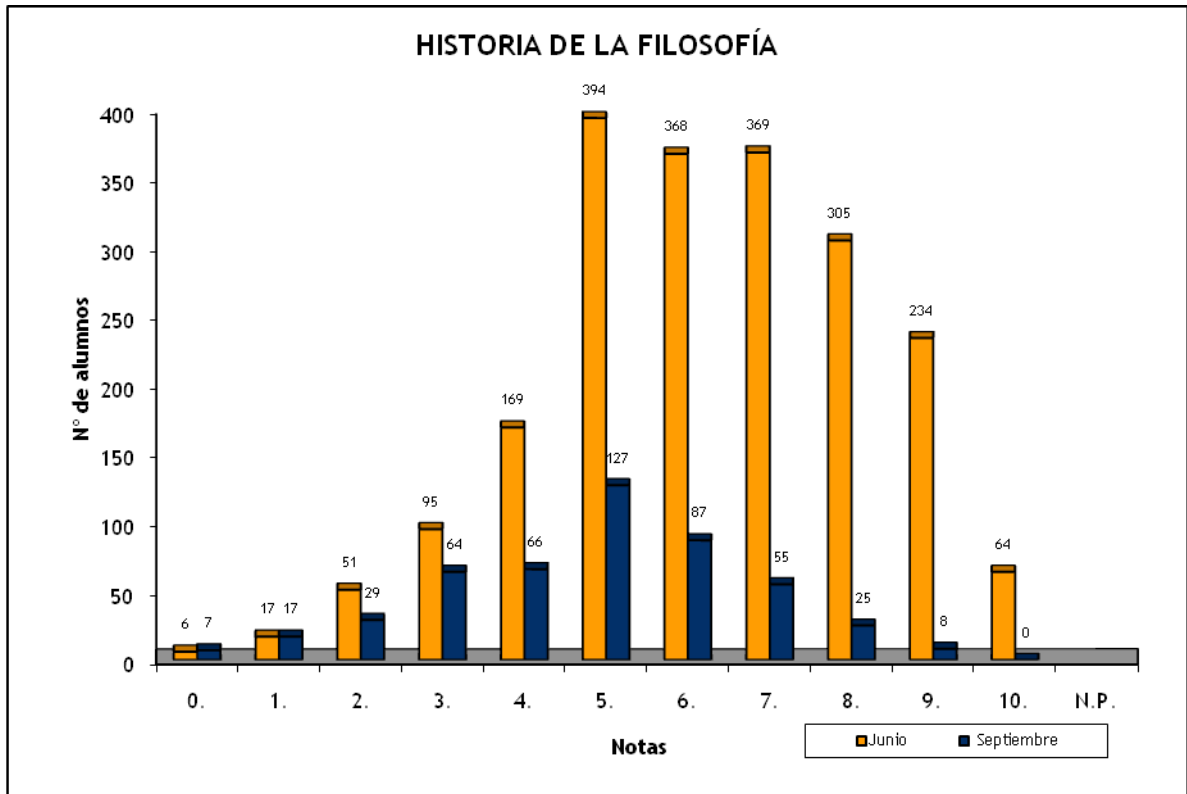

Notas	Junio	Septiembre
0.	6	7
1.	17	17
2.	51	29
3.	95	64
4.	169	66
5.	394	127
6.	368	87
7.	369	55
8.	305	25
9.	234	8
10.	64	
Suma	2.072	485