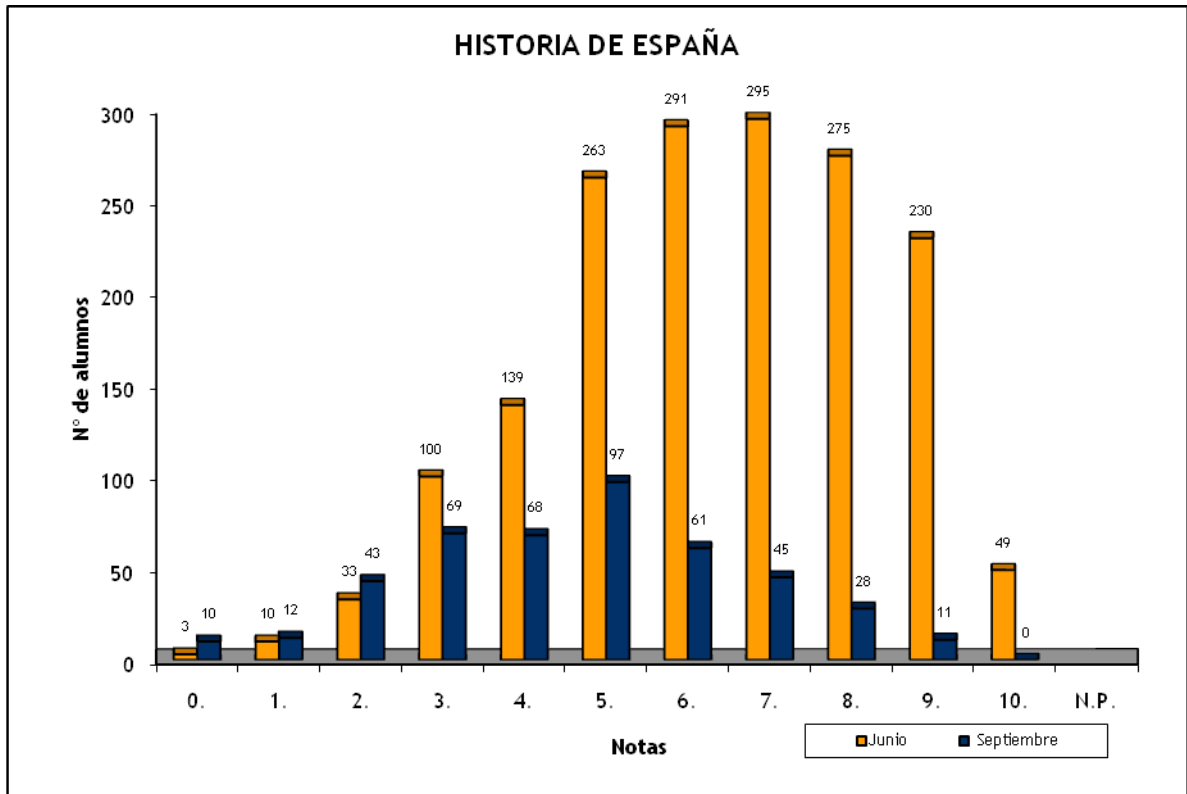

Notas	Junio	Septiembre
0.	3	10
1.	10	12
2.	33	43
3.	100	69
4.	139	68
5.	263	97
6.	291	61
7.	295	45
8.	275	28
9.	230	11
10.	49	
Suma	1.688	444