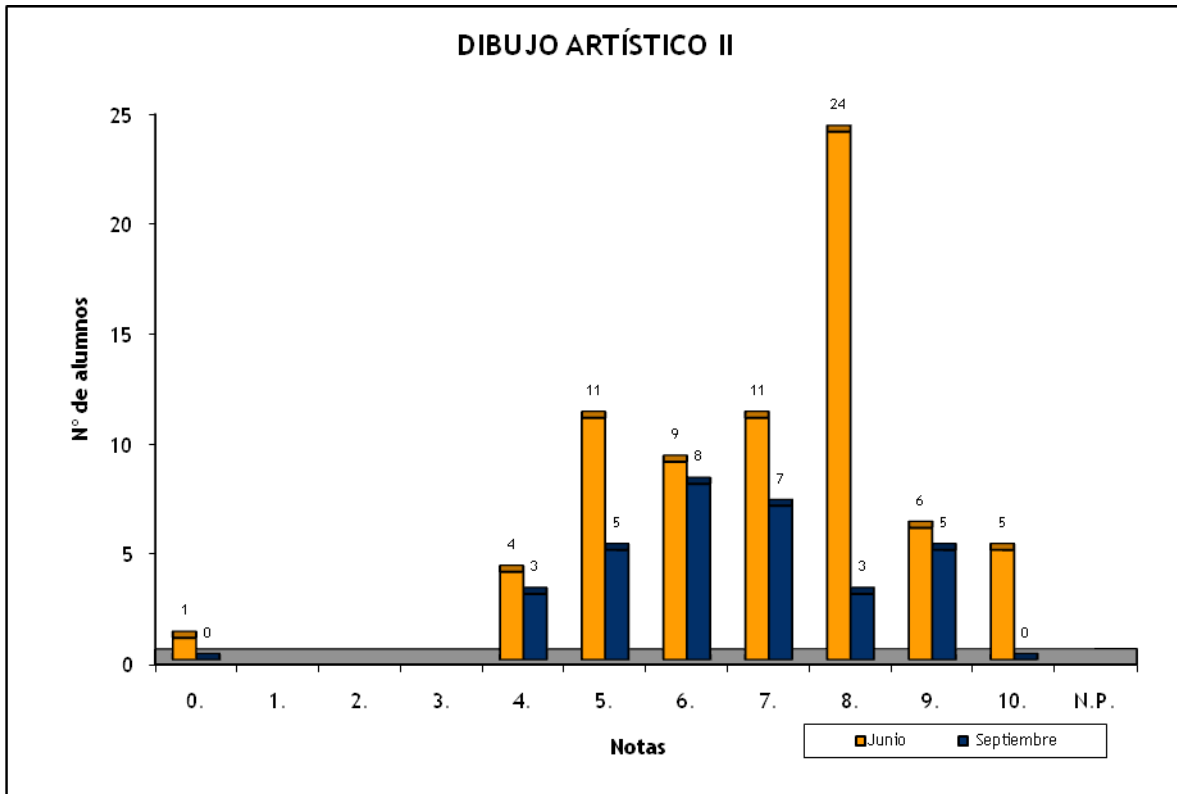

Notas	Junio	Septiembre
0.	1	
4.	4	3
5.	11	5
6.	9	8
7.	11	7
8.	24	3
9.	6	5
10.	5	
Suma	71	31