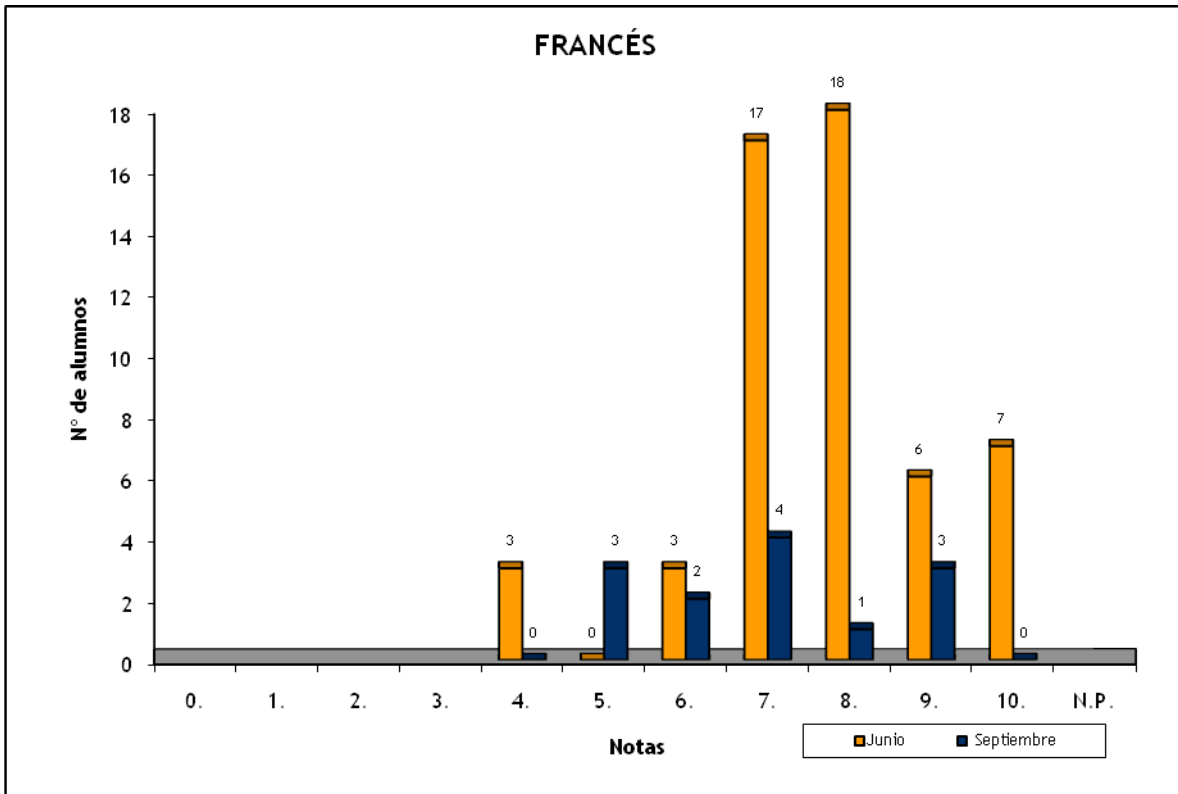

Notas	Junio	Septiembre
4.	3	
5.		3
6.	3	2
7.	17	4
8.	18	1
9.	6	3
10.	7	
Suma	54	13