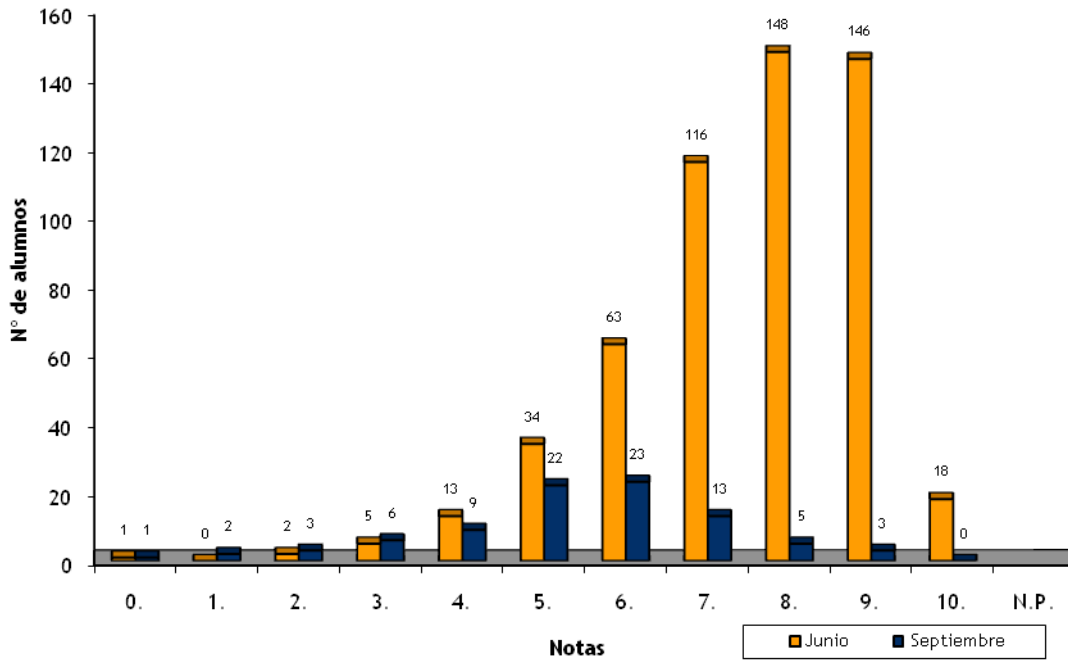

CIENCIAS DE LA TIERRA Y MEDIOAMBIENTALES

Notas	Junio	Septiembre
0.	1	1
1.		2
2.	2	3
3.	5	6
4.	13	9
5.	34	22
6.	63	23
7.	116	13
8.	148	5
9.	146	3
10.	18	
Suma	546	87