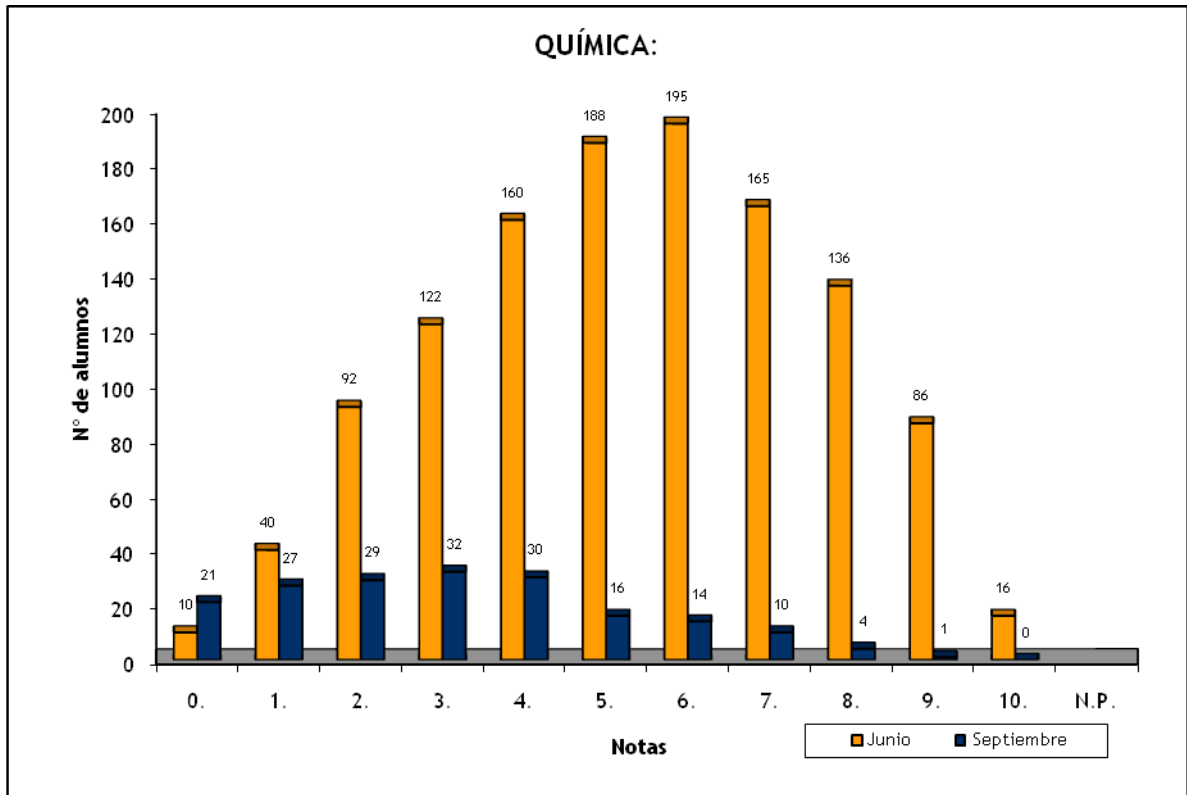

Notas	Junio	Septiembre
0.	10	21
1.	40	27
2.	92	29
3.	122	32
4.	160	30
5.	188	16
6.	195	14
7.	165	10
8.	136	4
9.	86	1
10.	16	
Suma	1.210	184