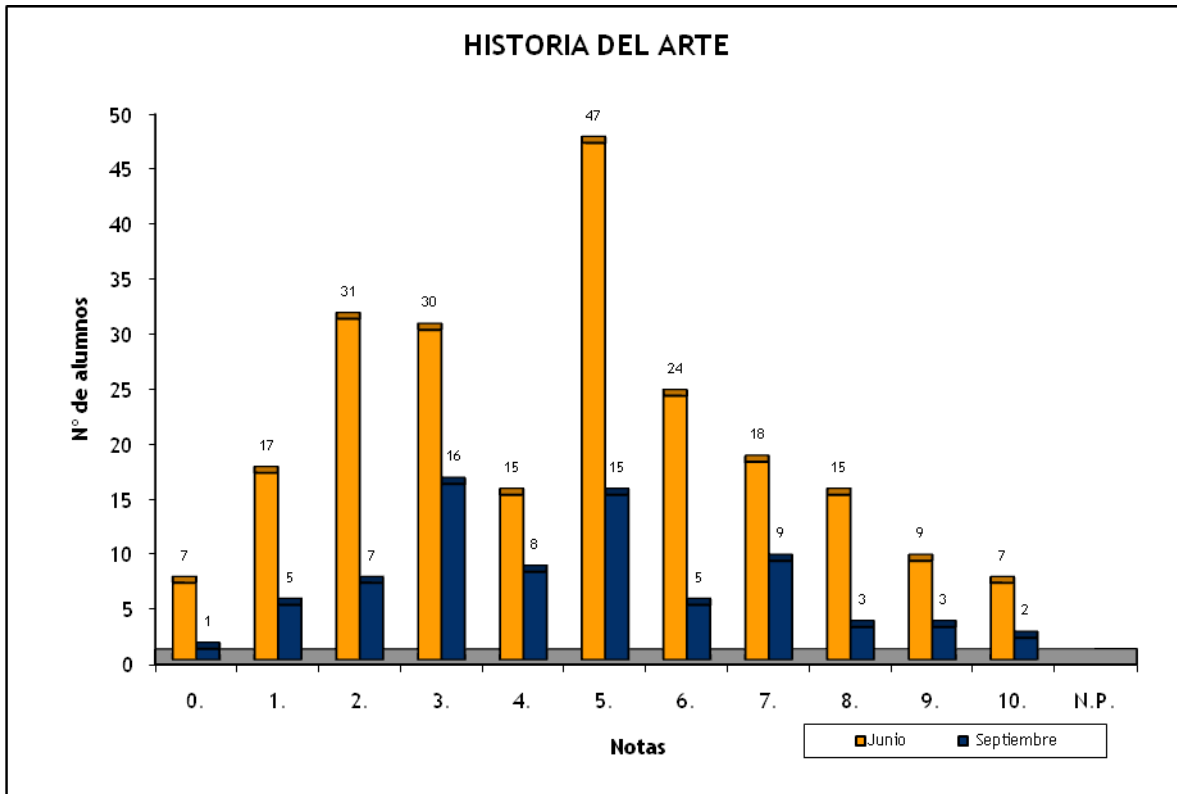

Notas	Junio	Septiembre
0.	7	1
1.	17	5
2.	31	7
3.	30	16
4.	15	8
5.	47	15
6.	24	5
7.	18	9
8.	15	3
9.	9	3
10.	7	2
Suma	220	74